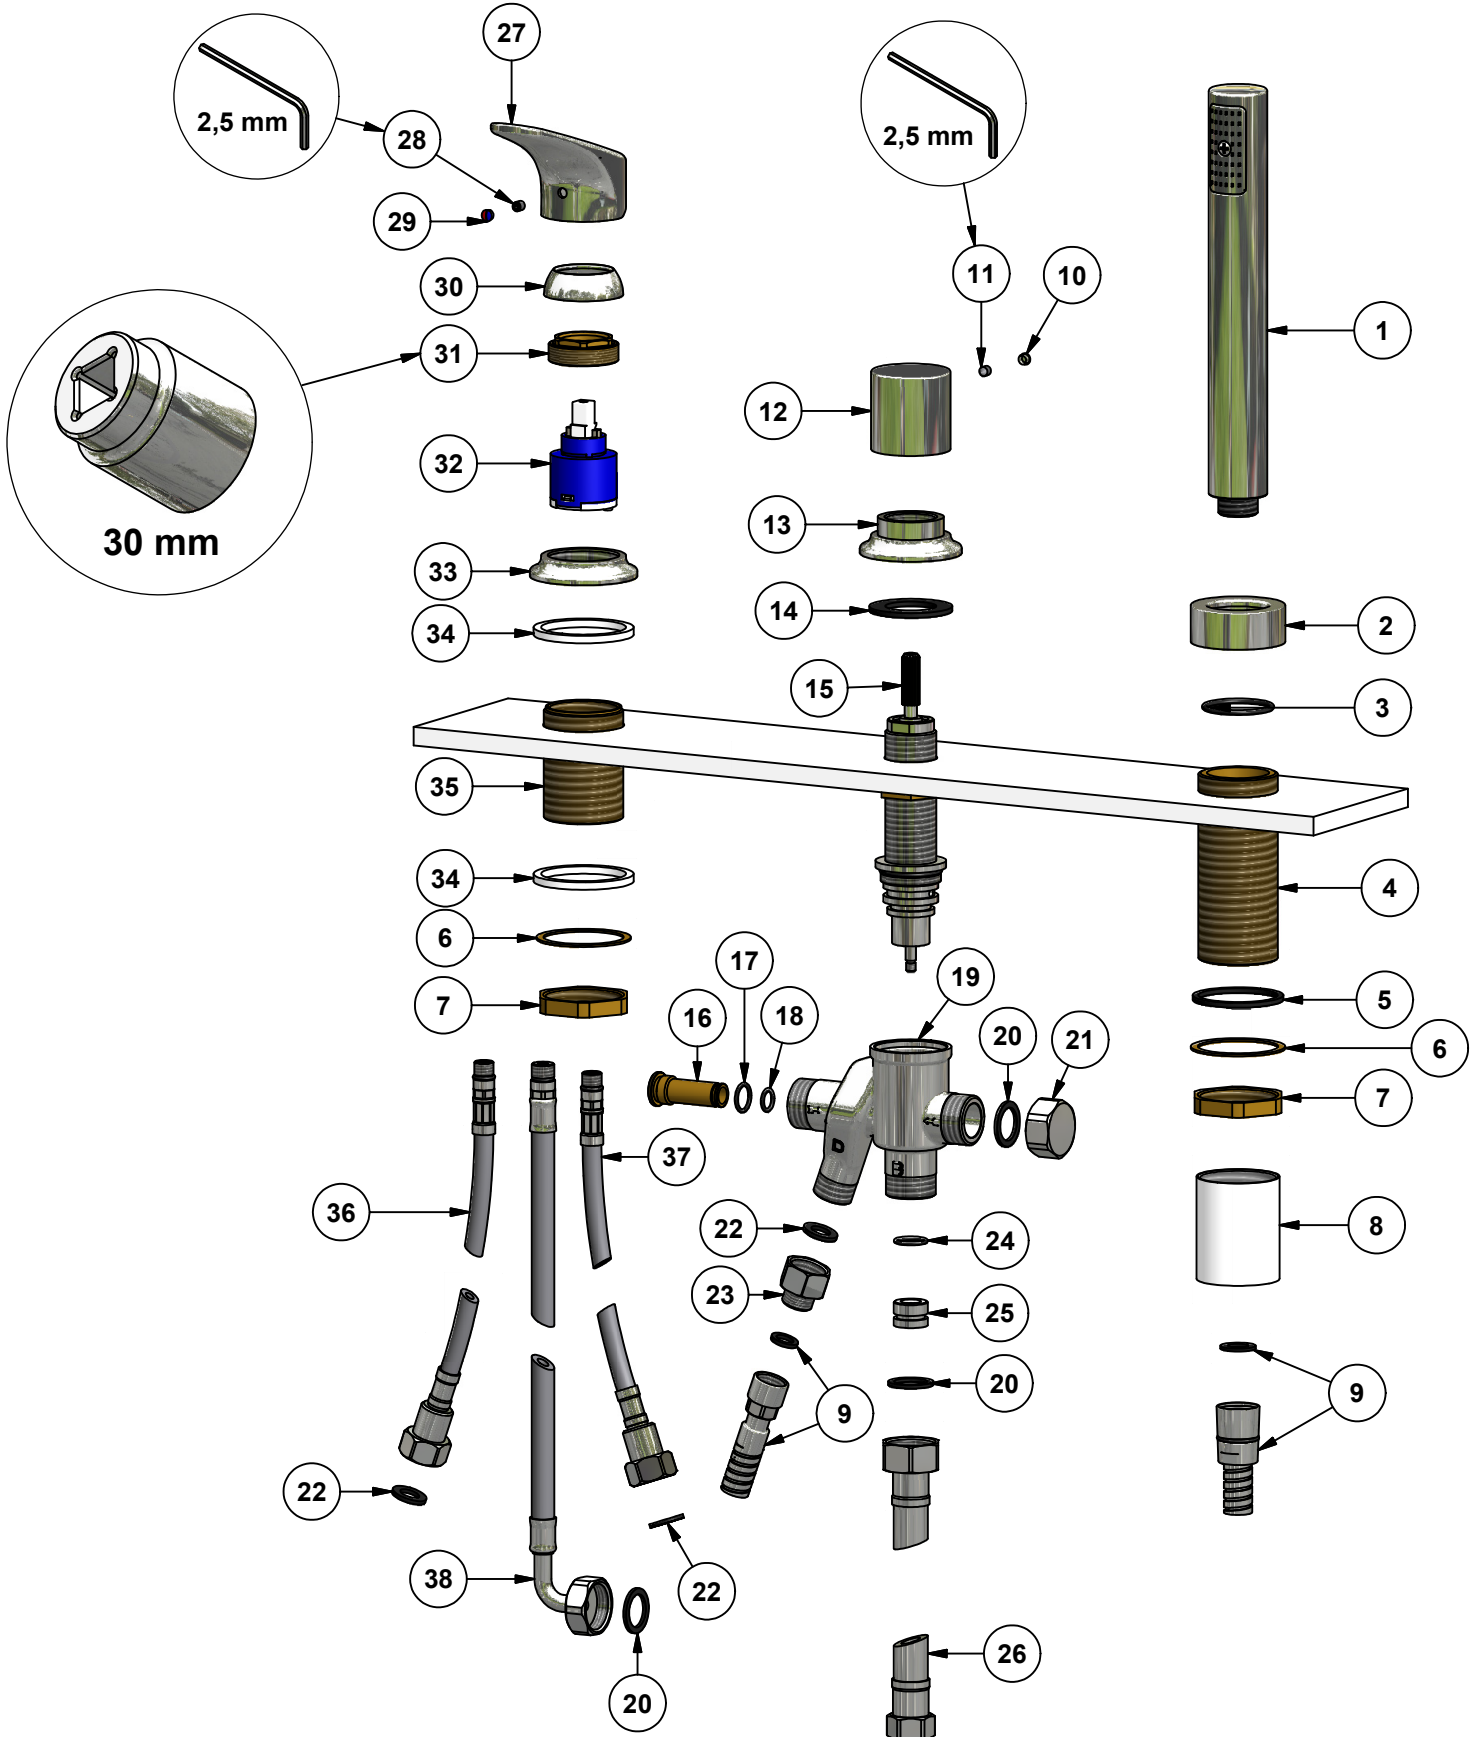

96957 (Krom, Chrome)

Pos.	Ant/Qty	Titel / Title	Art.No.
1	1	Duschhandtag / Shower handle	98847
2	1	Täckring för duschhandtag / Cover for shower handle	
3	1	O-ring 32,99x2,62	
4	1	Bas för duschhandtag "up" / Base for shower handle "up"	
5	1	Packning 48x42x2,5 / Gasket 48x42x2,5	
6	2	Metallring 50x42,5x1 / Metal washer 50x42,5x1	
7	2	Fästmutter / Clamping nut	
8	1	Bas för duschhandtag "ner" / Base for shower handle "down"	
9	2	Duschslang G $\frac{1}{2}$ (R15) x G $\frac{3}{8}$ (R10) / Shower hose G $\frac{1}{2}$ (R15) x G $\frac{3}{8}$ (R10)	98848
10	1	Täckhatt / Cover	
11	1	Insexskruv M5x6 / Allen screw M5x6	
12	1	Omkastarhandtag / Diverter handle	
13	1	Basring / Base ring	
14	2	Packning 44x27x2,5 / Gasket 44x27x2,5	
15	1	Omkastare / Diverter	98846
16	1	Hylsa för vattenanslutning / Part for water connection	
17	1	O-ring 12,42x1,78	
18	1	O-ring 9,25x1,78	
19	1	Omkastarhus / Diverter body	
20	3	Gummitätning G $\frac{3}{4}$ / Rubber packing $\frac{3}{4}$	
21	1	Plugg G $\frac{3}{4}$ (R20) / Plug G $\frac{3}{4}$ (R20)	
22	4	Gummipackning G $\frac{1}{2}$ (R15) / Rubber packing G $\frac{1}{2}$ (R15)	
23	1	Omkopplare G $\frac{1}{2}$ (R15) - G $\frac{3}{8}$ (R10) / Reduction G $\frac{1}{2}$ (R15) - G $\frac{3}{8}$ (R10)	
24	1	O-ring 14x2	
25	1	Omkastarinsats / Insert	
26	1	Anslutningsslang G $\frac{3}{4}$ (R20) / G $\frac{1}{2}$ (R15) L:800 / Connection hose G $\frac{3}{4}$ (R20) / G $\frac{1}{2}$ (R15) L:800	
27	1	Flödes / Termostathandtag / Flow / Thermostatic handle	
28	1	Insexskruv M5x6 / Inox screw M5x6	
29	1	Täckhatt / Cover	
30	1	Täckring / Cover cartridge	
31	1	Fästmutter tätningssats / Cartridge fixing nut	
32	1	Keramisk tätning / Ceramic cartridge	98977
33	1	Basring / Base ring	
34	2	Tätning 53x45x4 / Washer 53x45x4	
35	1	Bas för termostat / Base for thermostat	
36	1	Anslutningsslang / Connection hose M10x1 G $\frac{1}{2}$ (R15) L: 450	
37	1	Anslutningsslang / Connection hose M10x1 G $\frac{1}{2}$ (R15) L: 450	
38	1	Anslutningsslang / Connection hose M10x1 G $\frac{3}{4}$ (R20) L: 400	