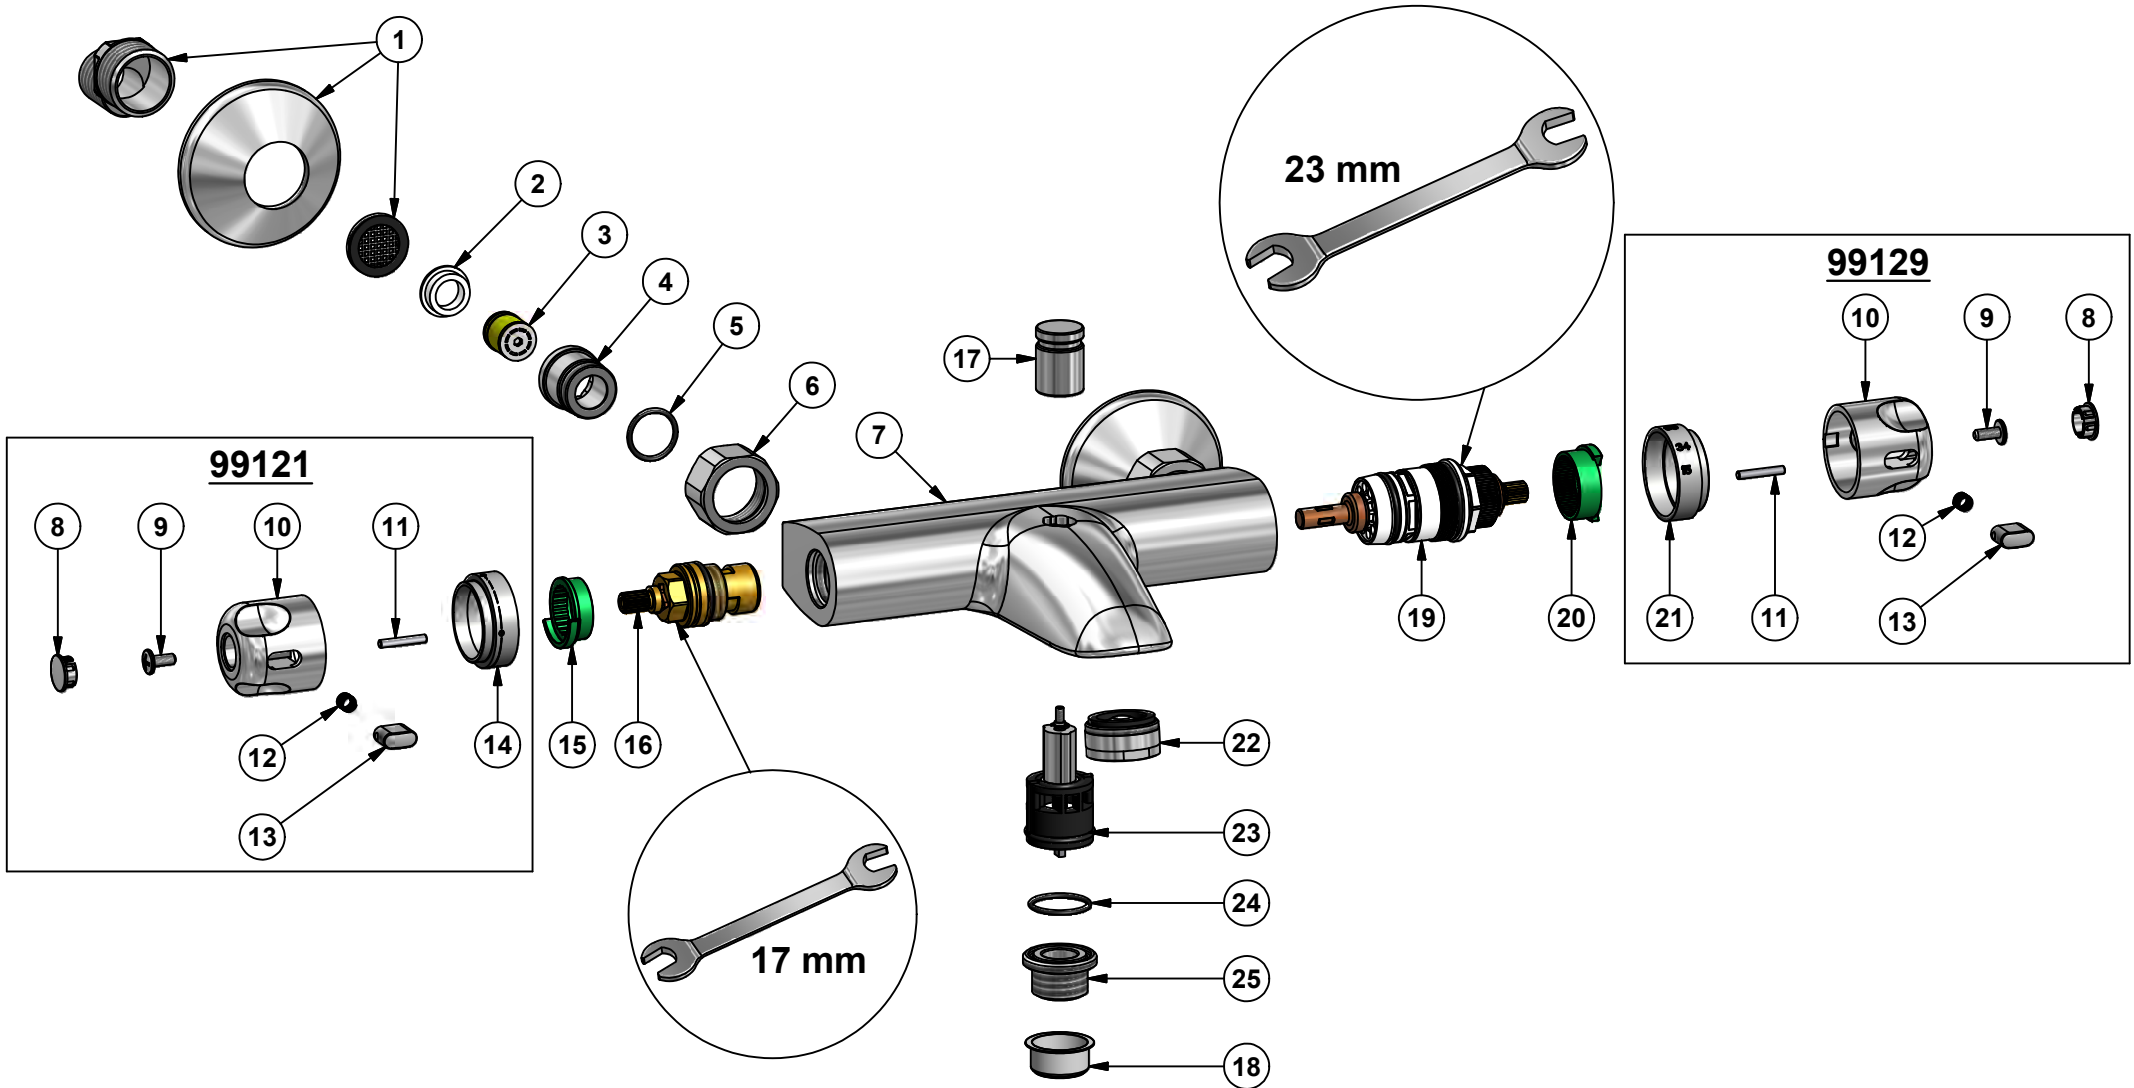

SVEDBERGS®

S

GB

96952: 150cc (Krom, Chrome)