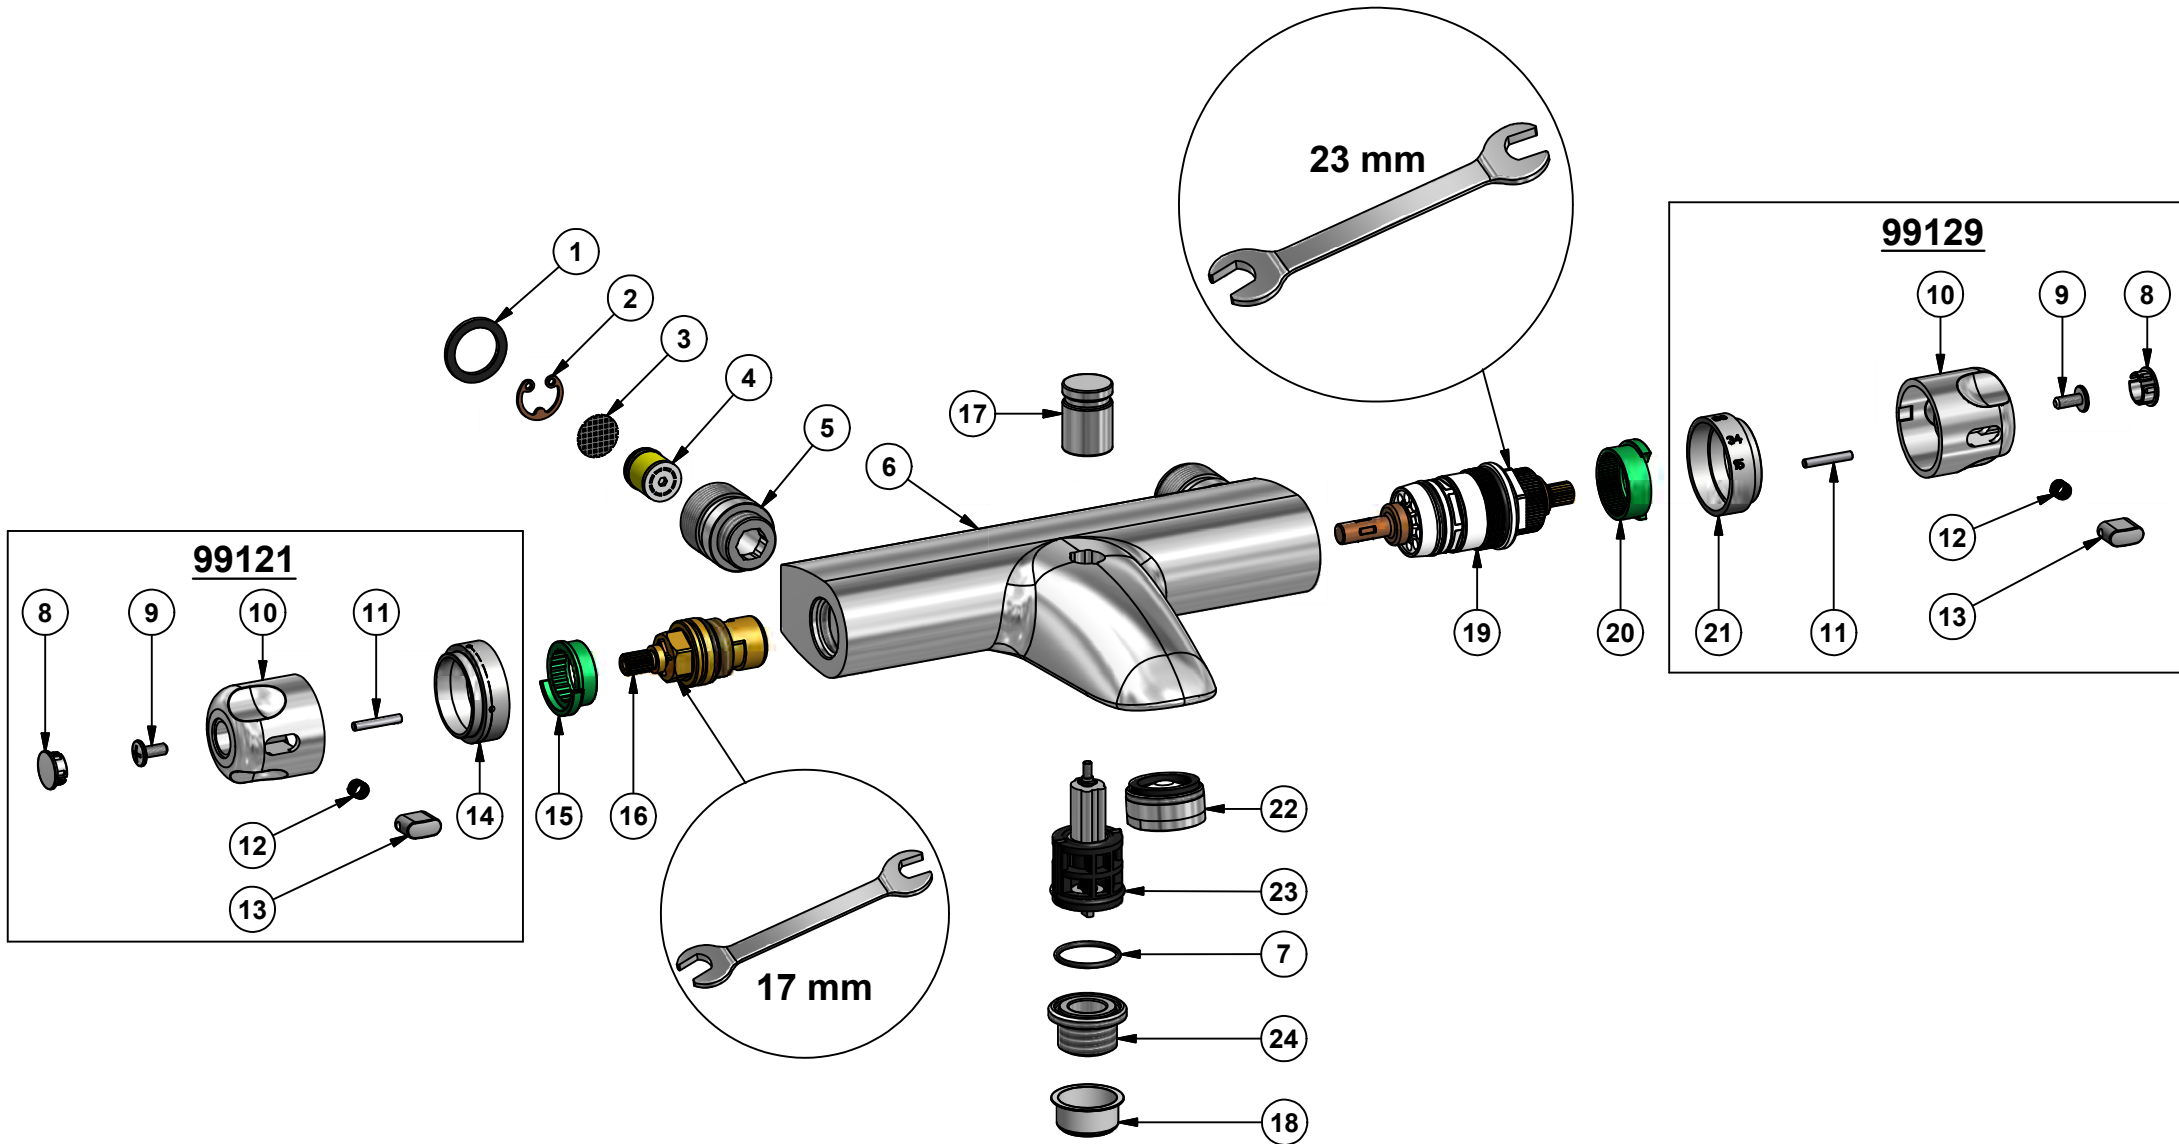

96952: 150cc

Pos.	Ant/Qty	Titel / Title	Art.No.
1	2	Rosett kit / Rosette kit	
2	2	Insatsring / Inside ring	
3	2	Backventil 12 l / Non return valve 12 l	
4	2	Säte / Seat	
5	2	O-ring 17,17x1,78	
6	2	Anslutningsmutter / Connection nut	
7	1	Blandarhus / Mixer body	
8	2	Täckhatt / Cover	99121 / 99129
9	2	Skruv M4x10 / Cross screw M4x10	99121 / 99129
10	2	Blandarvred / Mixer handle	99121 / 99129
11	2	Låsning temperaturspär / Locking for temperature lock	99121 / 99129
12	2	Temperaturspär / Spring for temperature stop	99121 / 99129
13	2	Flödes / Temperaturknopp / Flow / Temperature knob	99121 / 99129
14	1	Flödesring / Flow ring	99121
15	1	Spär "Eco-flow" / Locking "Eco-flow"	
16	1	Keramisk tätning / Ceramic cartridge	92502
17	1	Omkastarknopp / Diverter knob	98898
18	1	Transportskydd / Protection	
19	1	Termostat / Thermostat	98897
20	1	Temperaturstopp / Temperature stop	
21	1	Temperaturring / Temperature ring	99129
22	1	Perlator / Aerator	
23	1	Omkastare / Diverter	98898
24	1	O-ring 23,91x1,78	
25	1	Duschslangsfästning / Shower hose connection	