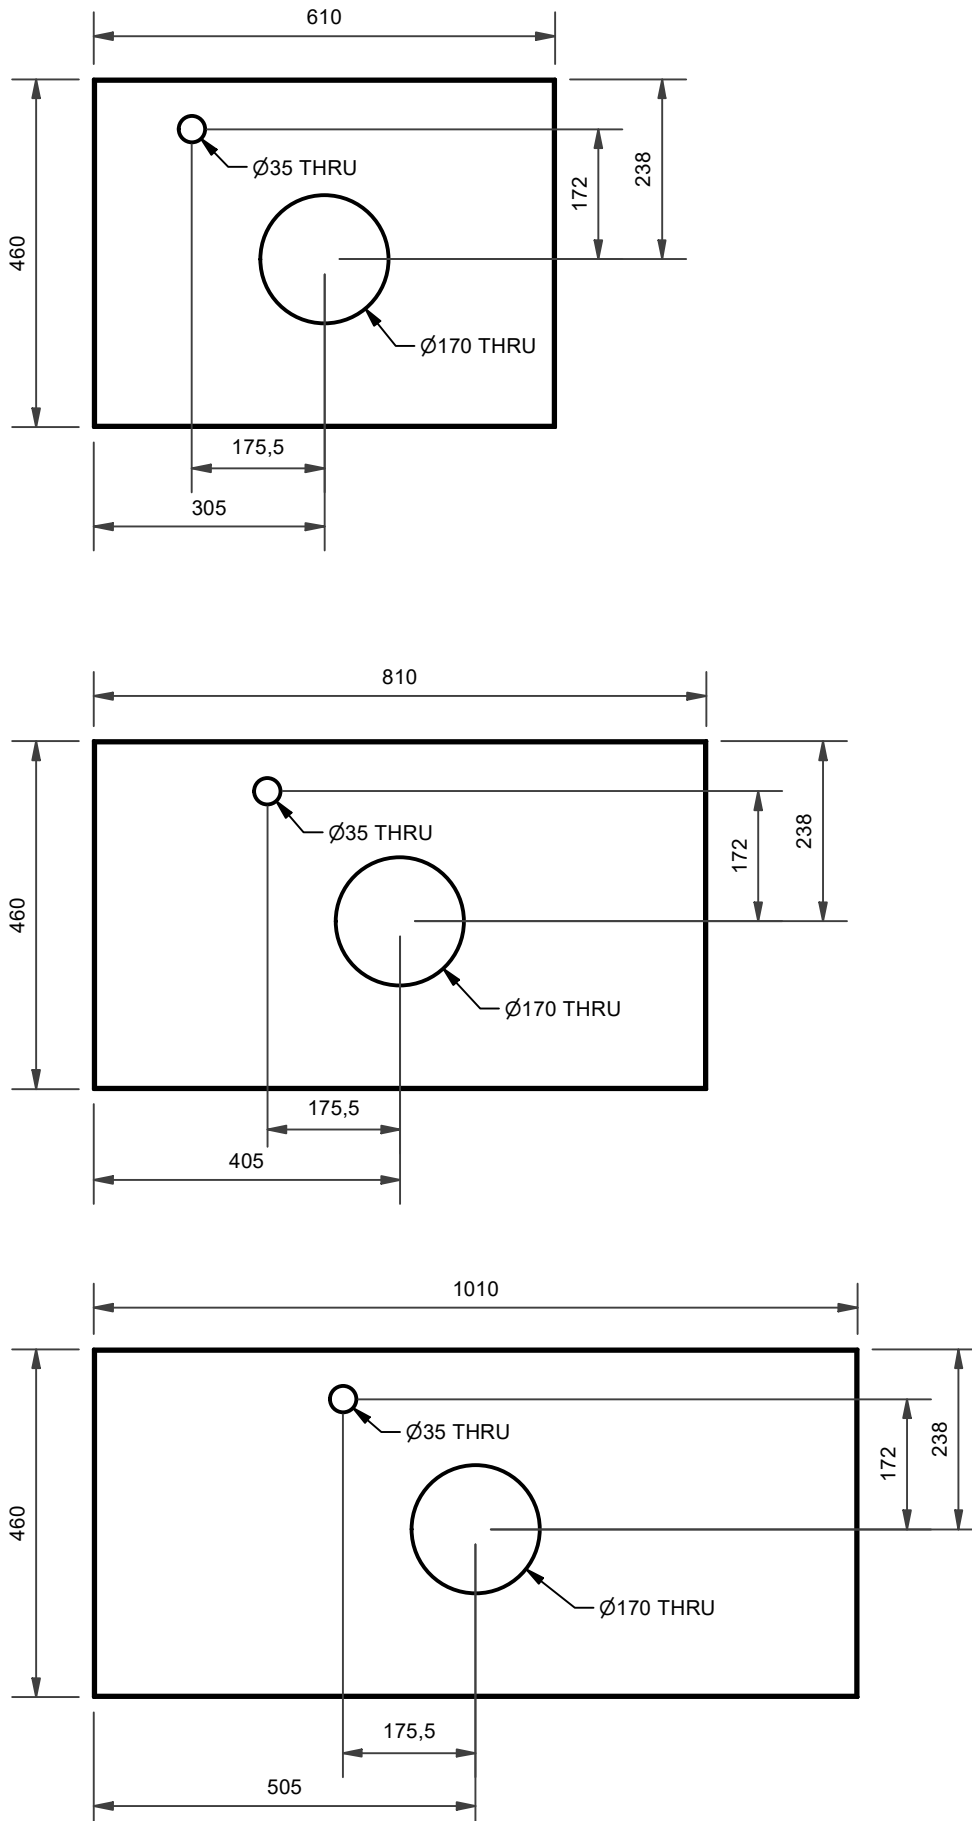

SVEDBERGS

POEM

BÄNKSIVOR FRISTÅENDE BLANDARE.
COUNTERTOPS FREESTANDING MIXER.

Forma 120x45 C