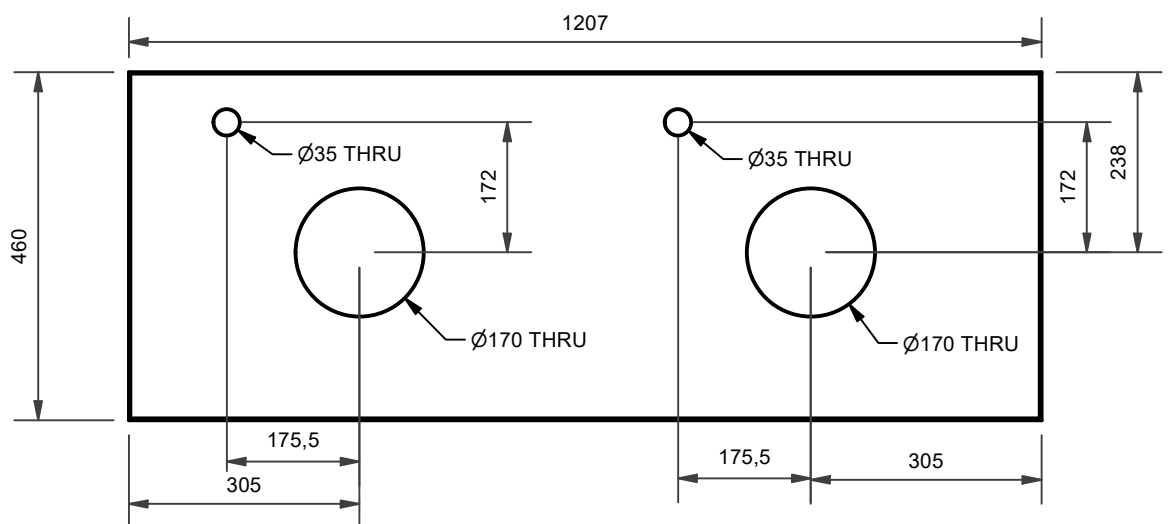

SVEDBERGS

POEM

BÄNKSIVOR FRISTÅENDE BLANDARE.
COUNTERTOPS FREESTANDING MIXER.

Forma 120x45 C