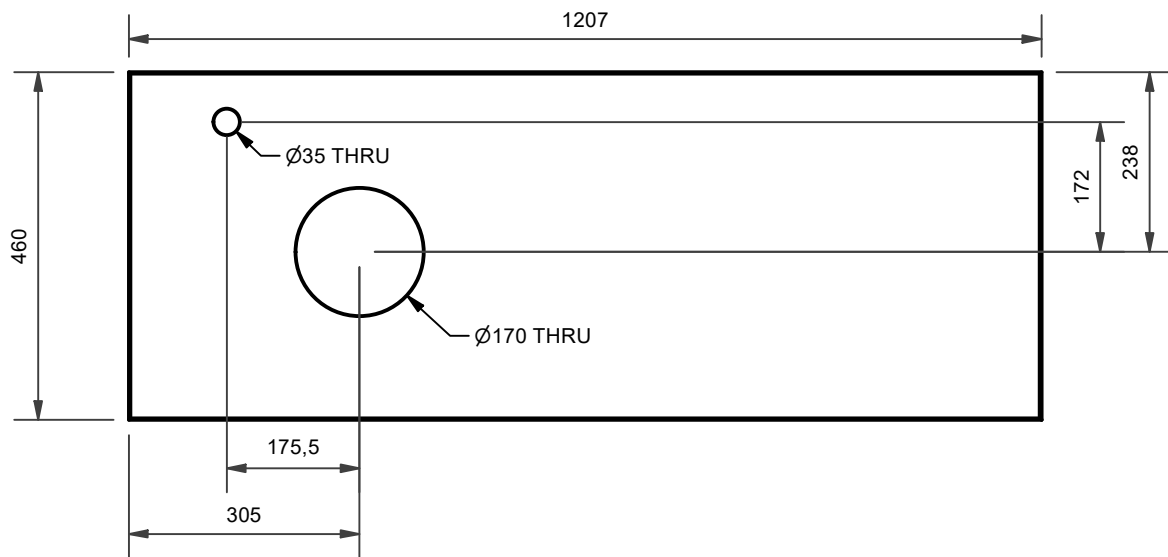

SVEDBERGS

POEM

BÄNKSIVOR FRISTÅENDE BLANDARE.
COUNTERTOPS FREESTANDING MIXER.

Forma 120x45 C