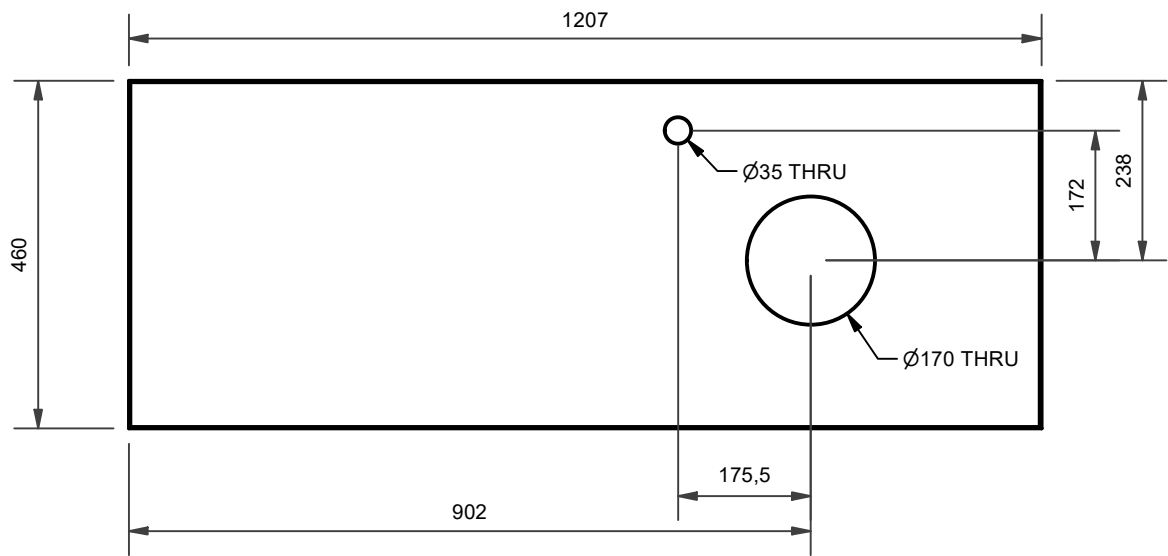

SVEDBERGS

POEM

BÄNKSIVOR FRISTÅENDE BLANDARE.
COUNTERTOPS FREESTANDING MIXER.

Forma 120x45 C