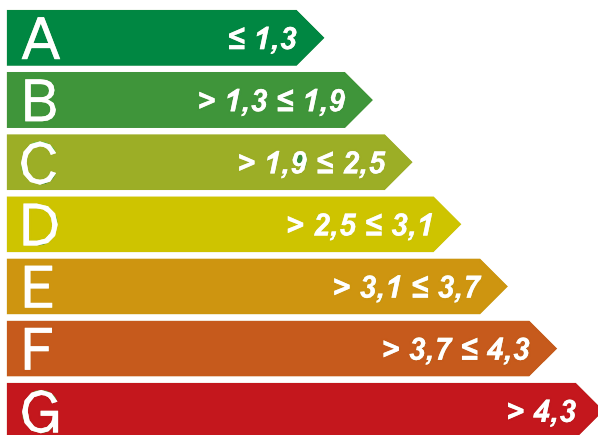

- SE TVÄTTSTÄLLSBLANDARE TRON
- NO SERVANTKRAN TRON
- DK HÅNDVASKARMATUR TRON
- FI PESUALLASHANA TRON
- GB WASHBASIN MIXER TRON

ART. NR:

96830

ENERGIKLASSNING

Tappvattenarmatur enligt SS 820000:2020

A

Energiprestanda
Energy performance

1,3
kWh

Svedbergs Tron tvättställsblandare 96830
med strålsamlare 95029.
Certifikatsnummer: C900892.

RI.
SE