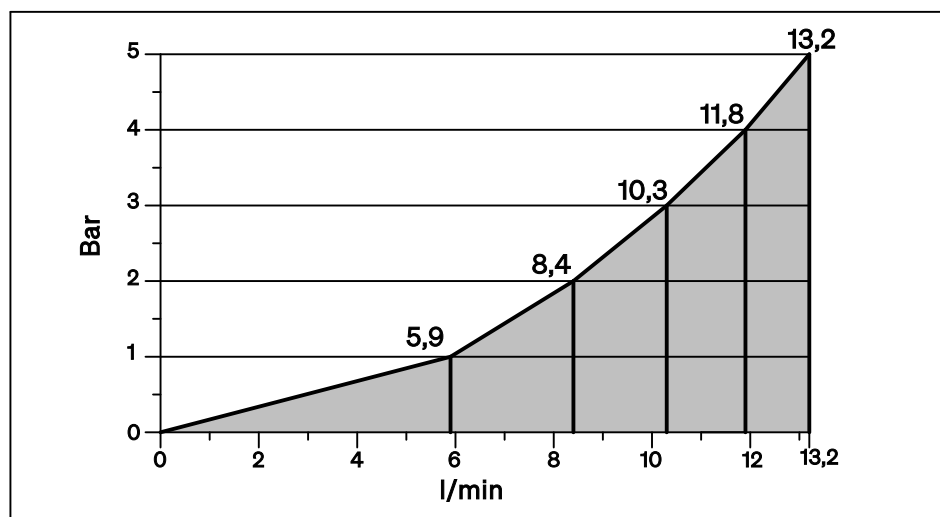

Svedbergs i Dalstorp AB, Verkstadsvägen 1, 514 63 Dalstorp, SWEDEN
Sweden phone: +46 (0)321-53 30 00, kundtjanst@svedbergs.se, info@svedbergs.se
svedbergs.se, svedbergs.no, svedbergs.dk, svedbergs.fi, svedbergs.com

Rev.no 2022-10-10