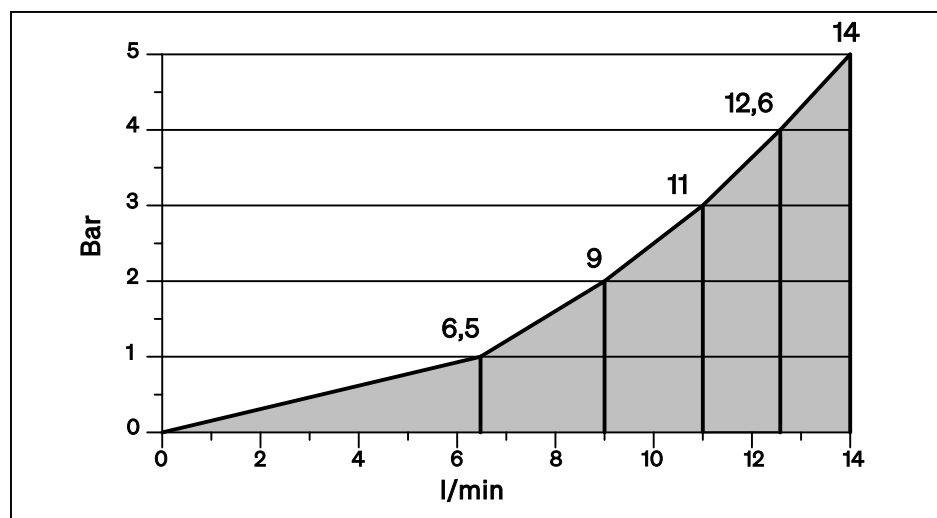

SVEDBERGS

SE TVÄTTSTÄLLSBLANDARE SKULE

NO SERVANTKRAN SKULE

DK HÅNDVASKARMATUR SKULE

FI PESUALLASHANA SKULE

GB WASHBASIN MIXER SKULE

FLÖDESSCHEMA / FLYTSKJEMA / FLOWDIAGRAM / VIRTAAUSKAAVIO / FLOW CHART

ART.NR: