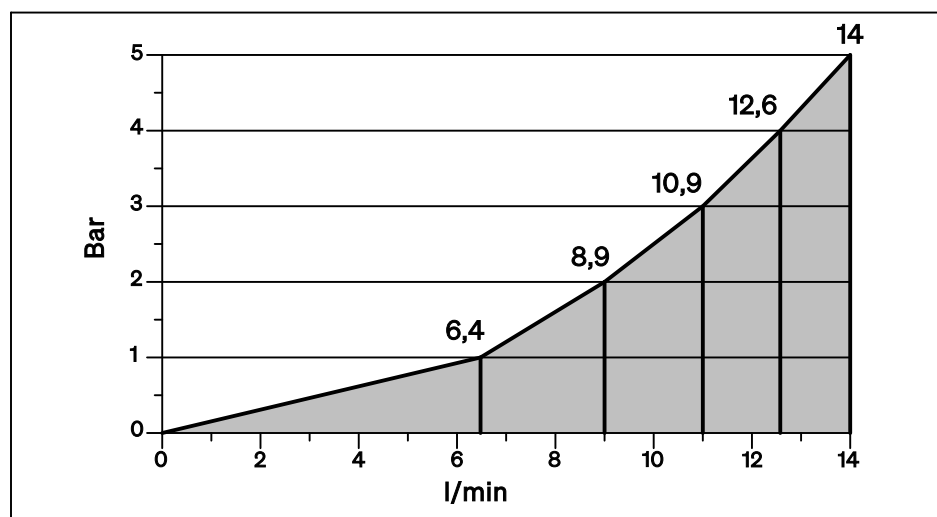

ART.NR:

96811-H

96814-H

96844-H

96845-H

Svedbergs i Dalstorp AB, Verkstadsvägen 1, 514 63 Dalstorp, SWEDEN
Sweden phone: +46 (0)321-53 30 00, kundtjanst@svedbergs.se, info@svedbergs.se
svedbergs.se, svedbergs.no, svedbergs.dk, svedbergs.fi, svedbergs.com

Rev.no 2022-10-10