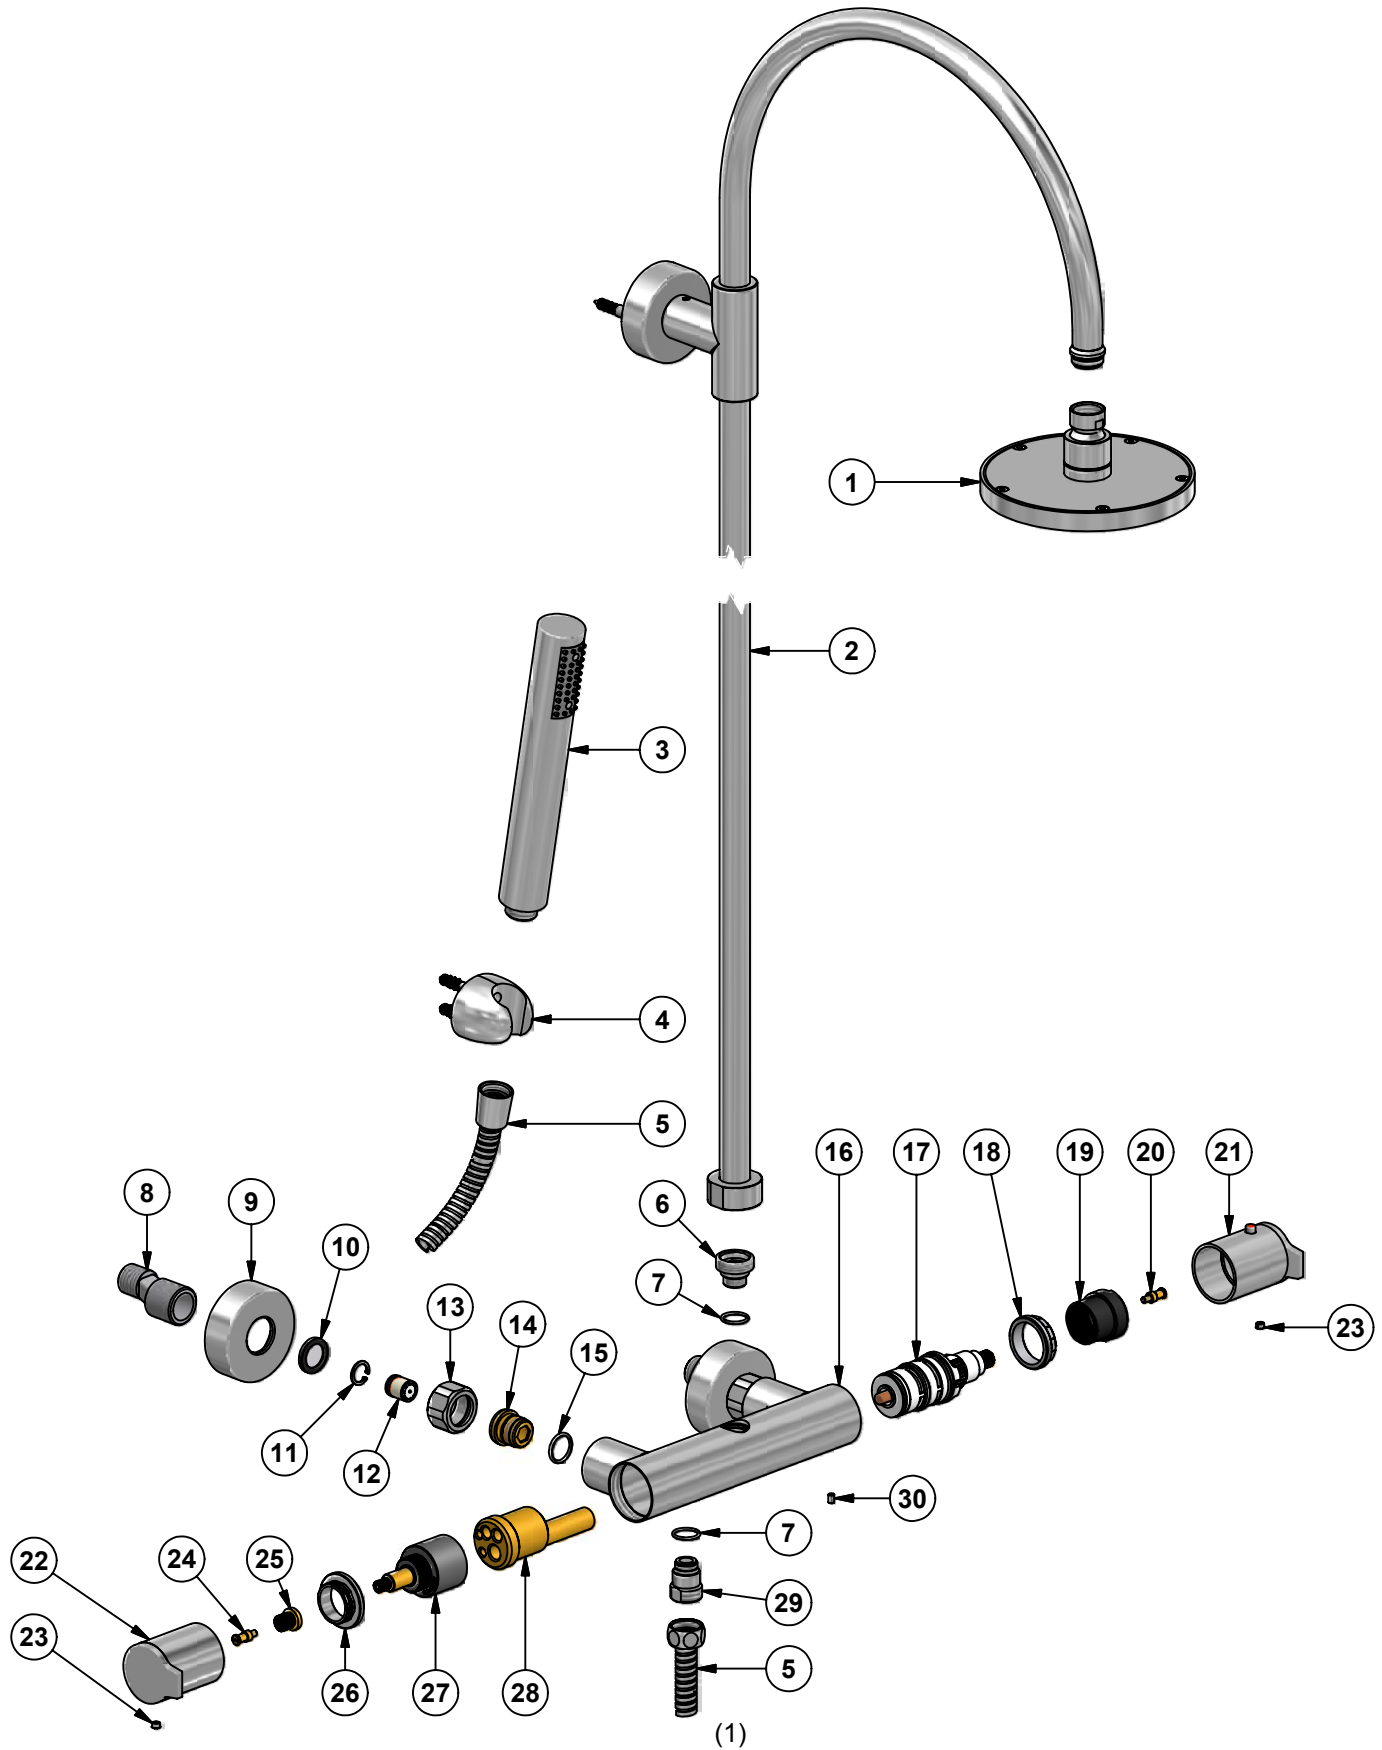

Laura

95403 (Krom, Chrome)

Pos.	Ant/Qty	Titel / Title	Art.No.
1	1	Duschtallrik / Shower plate	
2	1	Duschset / Shower set	
3	1	Duschhandtag / Shower handle	98858
4	1	Duschhandtagshållare / Shower support	
5	1	Duschslang G $\frac{1}{2}$ L:150 / Shower hose G $\frac{1}{2}$ L:150	98842
6	1	Duschstångsfästning / Shower pipe connection	
7	2	O-ring 18,86x15,3x1,78	
8	2	Anslutningskoppling / Connection piece	
9	2	Rosett / Rosette	
10	2	Gummipackning med filter / Rubber packing with filter	
11	2	Låsring för backventil / Locking for non return valve	
12	2	Backventil / Non return valve	
13	2	Anslutningsmutter / Connection nut	
14	2	Säte för backventil / Seat for non return valve	
15	2	O-ring 21x2	
16	1	Blandarhus / Mixer body	
17	1	Termostat / Thermostat	98829
18	1	Fästmutter termostat / Thermostat fixing nut	
19	1	Temperaturspärr / Temperature lock	
20	1	Skruv till termostat / Screw for thermostat	
21	1	Temperatururhandtag / Temperature handle	
22	1	Blandarhandtag / Mixer handle	
23	2	Täckhatt / Cover nut	
24	1	Skruv till keramisk tätning / Screw for ceramic cartridge	
25	1	Täckhylsa för keramisk tätning / Cover for ceramic cartridge	
26	1	Fästmutter tätningssats / Cartridge fixing nut	
27	1	Reglerenhet / Cartridge	98837
28	1	Blandarinsats / Waterflow inverter	
29	1	Duschslangsfästning G $\frac{1}{2}$ (R15) / Shower hose connection G $\frac{1}{2}$ (R15)	
30	1	Insexskruv M4x6 / Inox screw M4x6	