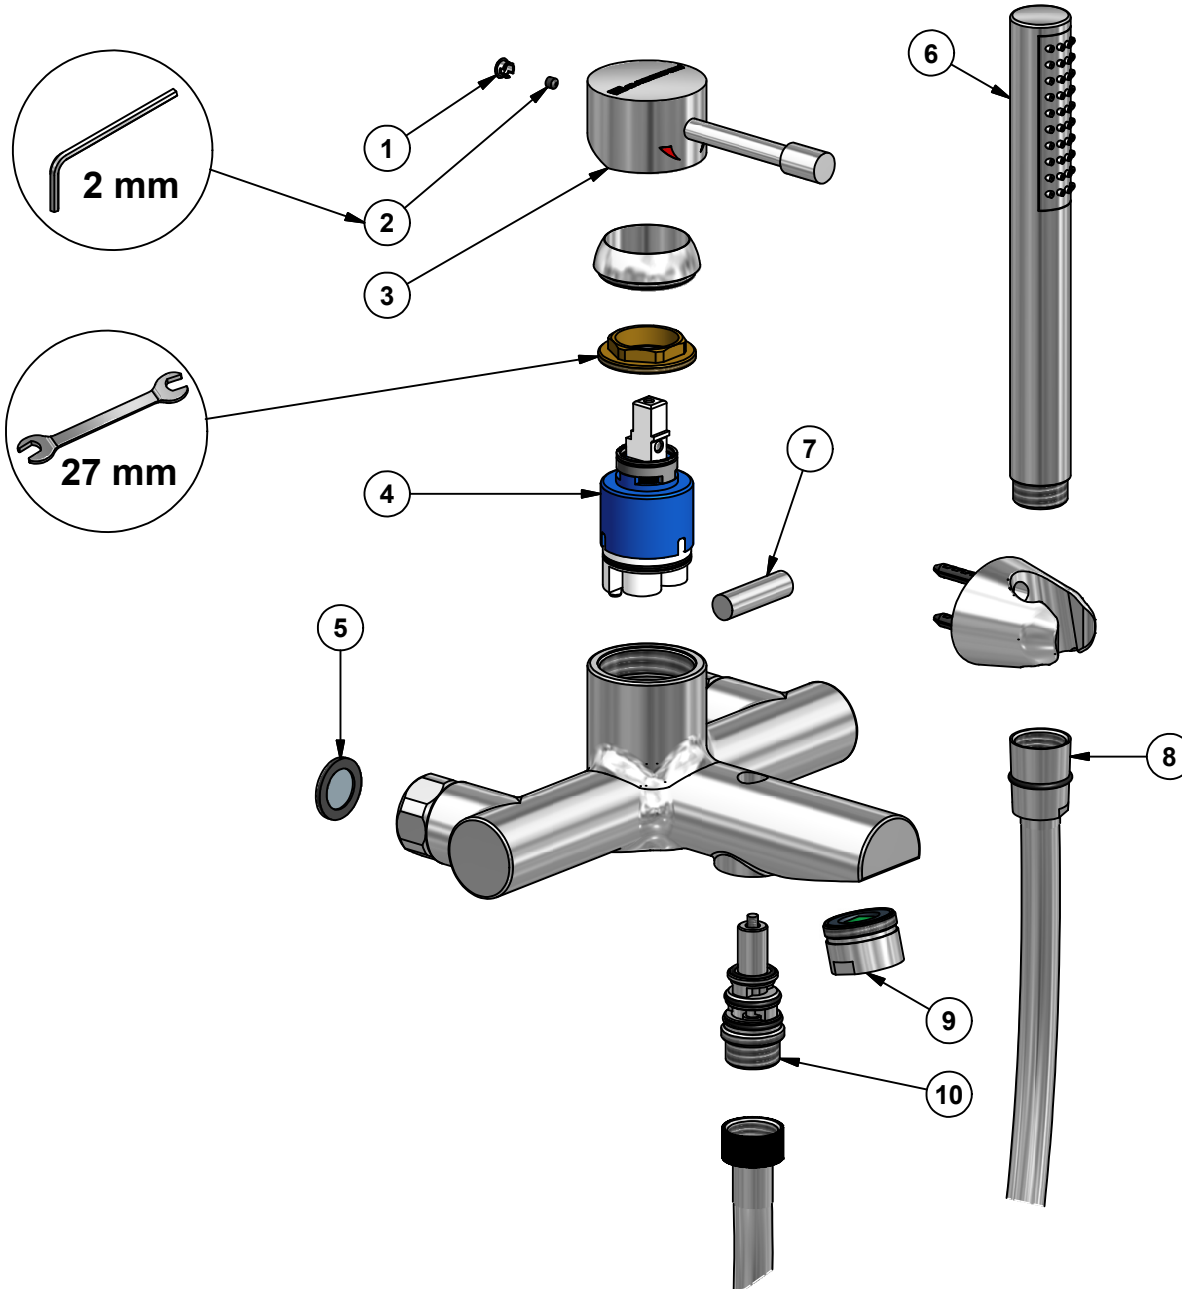

95933 (Krom, Chrome), **95943** (Matt/krom, Matt/Chrome)

Pos.	Ant/Qty	Titel / Title	Art.No.
1	1	Täckhatt krom / Cover nut chrome	98859
2	1	Insexskruv M4x4 / Inox screw M4x4	98859
3	1	Hus för handtag krom / Body for handle chrome	98859
4	1	Keramisk tätning / Ceramic cartridge	98806
5	2	Gummipackning med filter / Rubber packing with filter	
6	1	Duschhandtag / Shower handle	98858
7	1	Omkastarknopp krom / Knob for diverter chrome	98808
8	1	Duschslang G $\frac{1}{2}$ " (R15) L:150 / Shower hose G $\frac{1}{2}$ " (R15) L:150	98842
9	1	Komplett perlator krom / Complete aerator chrome	
10	1	Omkastare krom / Diverter chrome	98808