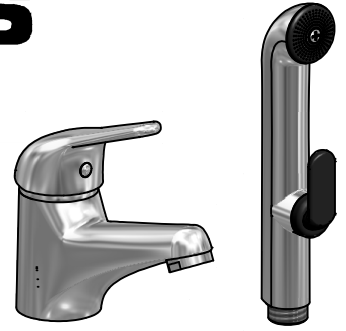

## Celeber

96440 (Krom, Chrome)

2,5 mm

S Ersätts med:

GB Replaced with:

1

2

4

S Ersätts med:

GB Replaced with:

Pos.	Ant/Qty	Titel / Title	Art.No.
1	1	Keramisk tätning / Ceramic cartridge	99001
2	2	Anslutnings slang G $\frac{1}{2}$ (R15) L:500 / Flexible hose pex G $\frac{1}{2}$ (R15) L:500	98810
3	1	Duschhandtag / Shower handle	99004
4	1	Duschslang G $\frac{1}{2}$ 200 cm / Shower hose G $\frac{1}{2}$ 200 cm	99007
5	1	Bottenventil "Pop Up" krom / Waste "Pop Up" chrome	98813