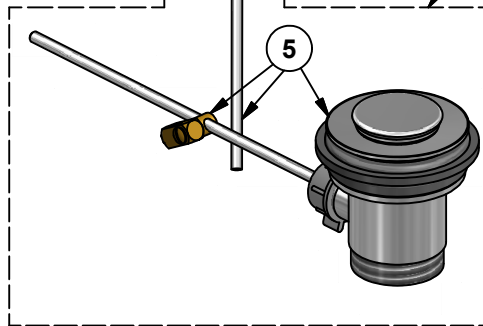

## Celeber

96440 (Krom, Chrome)

2,5 mm

S Ersätts med:

GB Replaced with:

1

2

4

S Ersätts med:

GB Replaced with:

Pos.	Ant/Qty	Titel / Title	Art.No.
1	1	Keramisk tätning / Ceramic cartridge	99001
2	2	Anslutnings slang G $\frac{1}{2}$ (R15) L:500 / Flexible hose pex G $\frac{1}{2}$ (R15) L:500	98810
3	1	Duschhandtag / Shower handle	99004
4	1	Duschslang G $\frac{1}{2}$ 200 cm / Shower hose G $\frac{1}{2}$ 200 cm	99007
5	1	Bottenventil "Pop Up" krom / Waste "Pop Up" chrome	98813