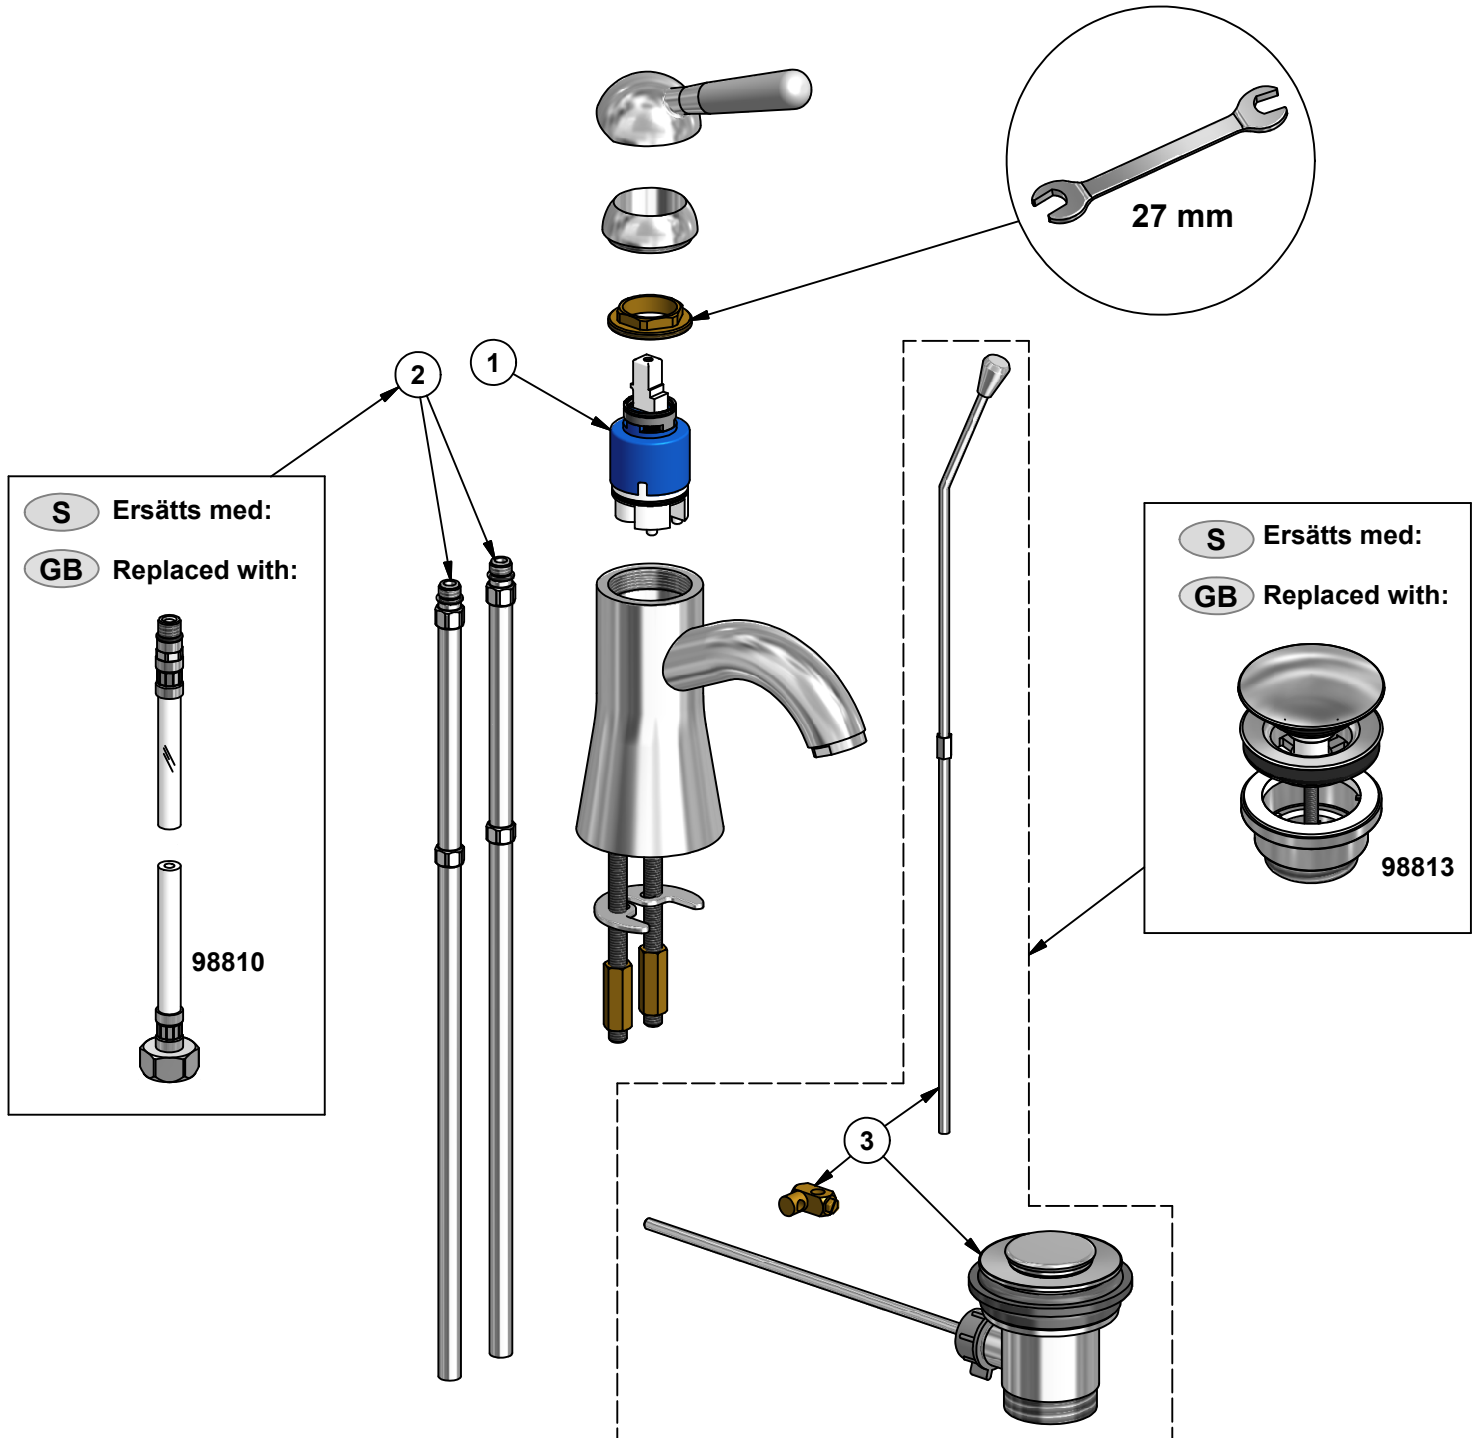

S

GB

Bell

95983 (Krom, Chrome), **95984** (krom/guld, Chrome/gold)

Pos.	Ant/Qty	Titel / Title	Art.No.
1	1	Keramisk tätning / Ceramic cartridge	98806
2	2	Anslutnings slang G $\frac{1}{2}$ (R15) L:500 / Flexible hose pex G $\frac{1}{2}$ (R15) L:500	98810
3	1	Bottenventil "Pop Up" krom / Waste "Pop Up" chrome	98813