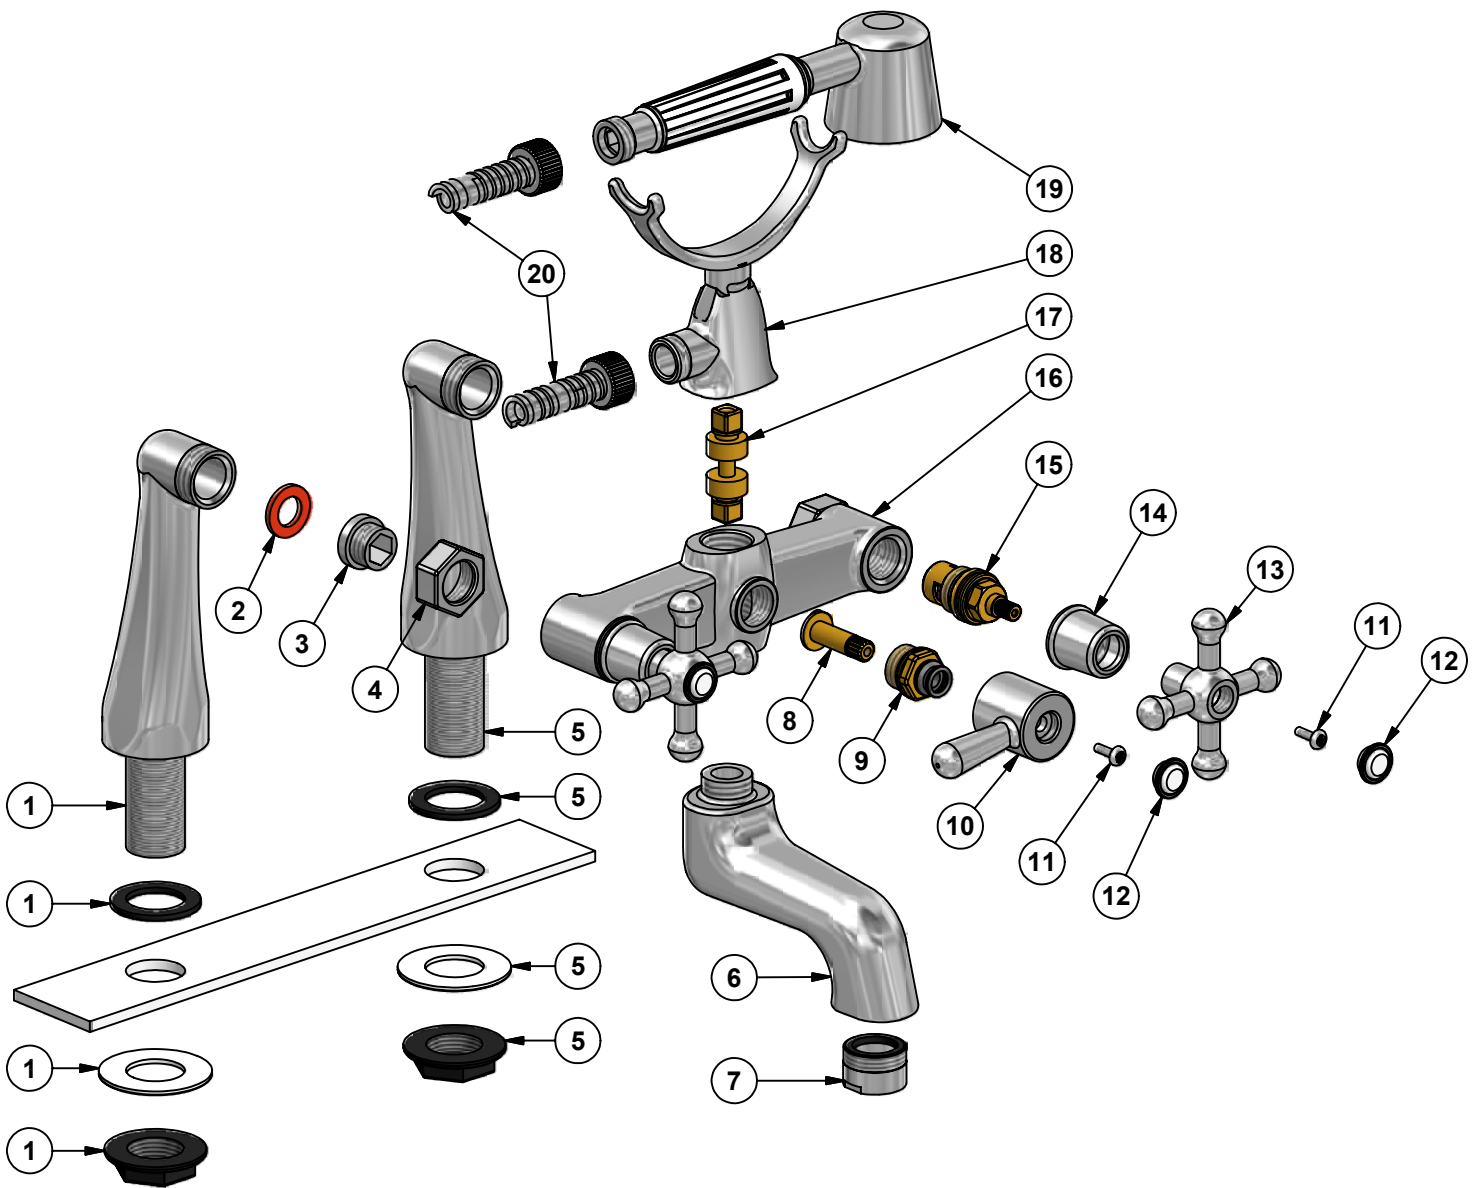

SVEDBERGS®

S

GB

Romantica / Classic

95901 (Krom, Chrome), **95907** (krom/guld, Chrome/gold)

Pos.	Ant/Qty	Titel / Title	Art.No.
1	1	Ben vänster / Leg left	
2	2	O-ring 24x14x2,5	
3	2	Säte / Seat	
4	2	Anslutningsmutter / Connection nut	
5	1	Ben höger / Leg right	
6	1	Blandarpip / Mixer spout	
7	1	Perlator / Aerator	
8	1	Omkastarm / Diverter arm	
9	1	Nedre omkastare / Lower diverter	
10	1	Omkastarhandtag / Diverter handle	
11	3	Fästskruv blandarvred / Screw for mixer handle	
12	3	Täckhatt krom / Cover nut chrome	
	3	Täckhatt guld / Cover nut gold	
13	2	Blandarvred krom / Mixer handle chrome	
	2	Blandarvred guld / Mixer handle gold	
14	2	Täckåpa tätningssats krom / Cover cartridge chrome	
	2	Täckåpa tätningssats guld / Cover cartridge gold	
15	2	Keramisk tätning / Ceramic cartridge	99876
16	1	Blandarhus / Mixer body	
17	1	Övre omkastare / Upper diverter	
18	1	Handtagsklyka / Shower handle holder	
19	1	Duschhandtag / Shower handle	92503
20	2	Duschslang G½ (R15) L=150 / Shower hose G½ (R15) L=150	98842