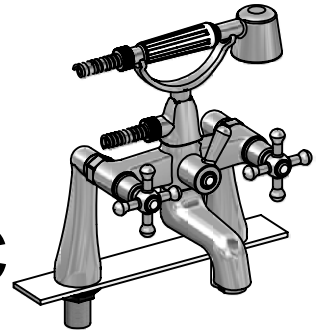

SVEDBERGS®

S

GB

Romantica / Classic

95901 (Krom, Chrome), **95907** (krom/guld, Chrome/gold)

Pos.	Ant/Qty	Titel / Title	Art.No.
1	1	Ben vänster / Leg left	
2	2	O-ring 24x14x2,5	
3	2	Säte / Seat	
4	2	Anslutningsmutter / Connection nut	
5	1	Ben höger / Leg right	
6	1	Blandarpip / Mixer spout	
7	1	Perlator / Aerator	
8	1	Omkastarm / Diverter arm	
9	1	Nedre omkastare / Lower diverter	
10	1	Omkastarhandtag / Diverter handle	
11	3	Fästskruv blandarvred / Screw for mixer handle	
12	3	Täckhatt krom / Cover nut chrome	
	3	Täckhatt guld / Cover nut gold	
13	2	Blandarvred krom / Mixer handle chrome	
	2	Blandarvred guld / Mixer handle gold	
14	2	Täckåpa tätningssats krom / Cover cartridge chrome	
	2	Täckåpa tätningssats guld / Cover cartridge gold	
15	2	Keramisk tätning / Ceramic cartridge	99876
16	1	Blandarhus / Mixer body	
17	1	Övre omkastare / Upper diverter	
18	1	Handtagsklyka / Shower handle holder	
19	1	Duschhandtag / Shower handle	92503
20	2	Duschslang G½ (R15) L=150 / Shower hose G½ (R15) L=150	98842