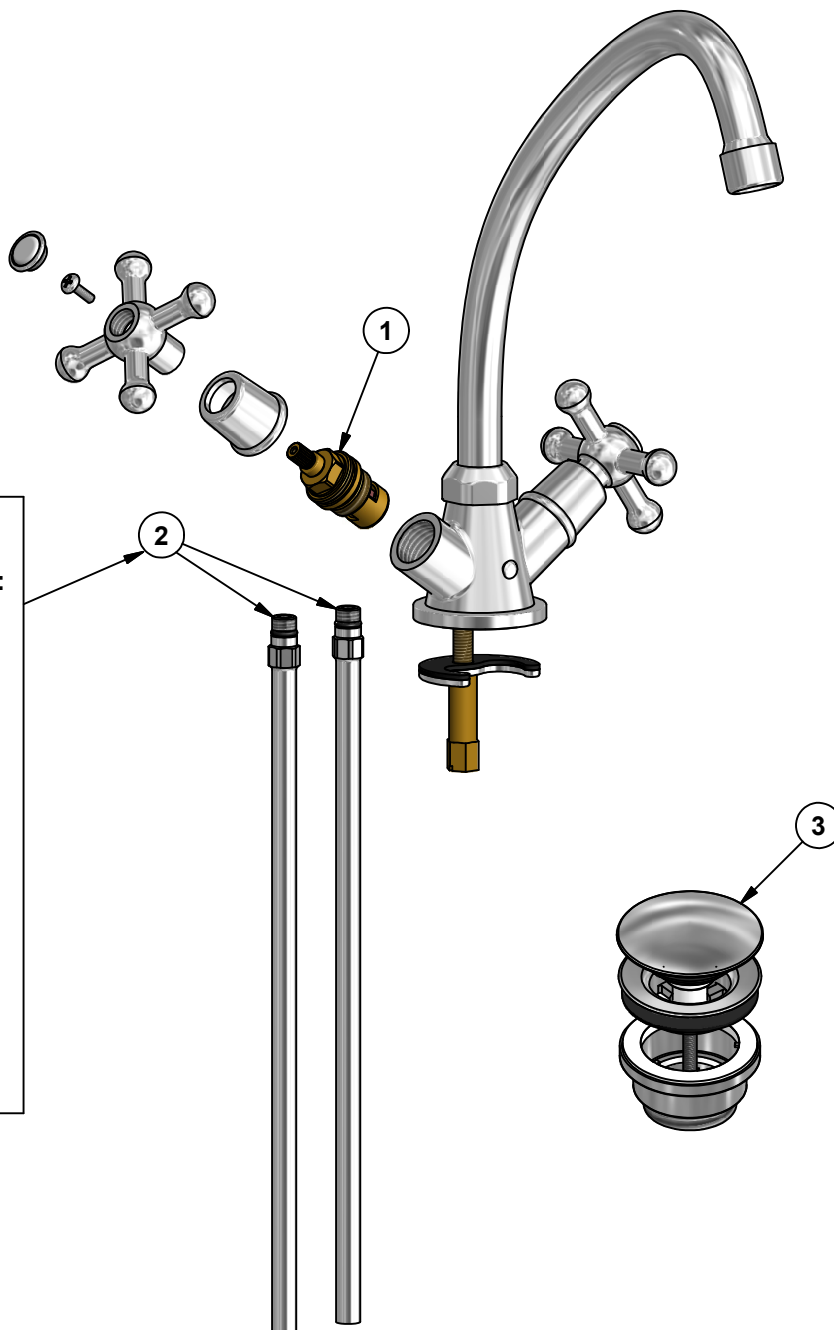

Romantica / Classic

95961 (Krom, Chrome), **95967** (krom/guld, Chrome/gold)

S Ersätts med:

GB Replaced with:

98810

Pos.	Ant/Qty	Titel / Title	Art.No.
1	2	Keramisk tätning / Ceramic cartridge	99876
2	2	Anslutningsslang G½ (R15) L:500 / Flexible hose pex G½ (R15) L:500	98810
3	1	Bottenventil "Pop Up" krom / Waste "Pop Up" chrome	98813
	1	Bottenventil "Pop Up" guld / Waste "Pop Up" gold	98893