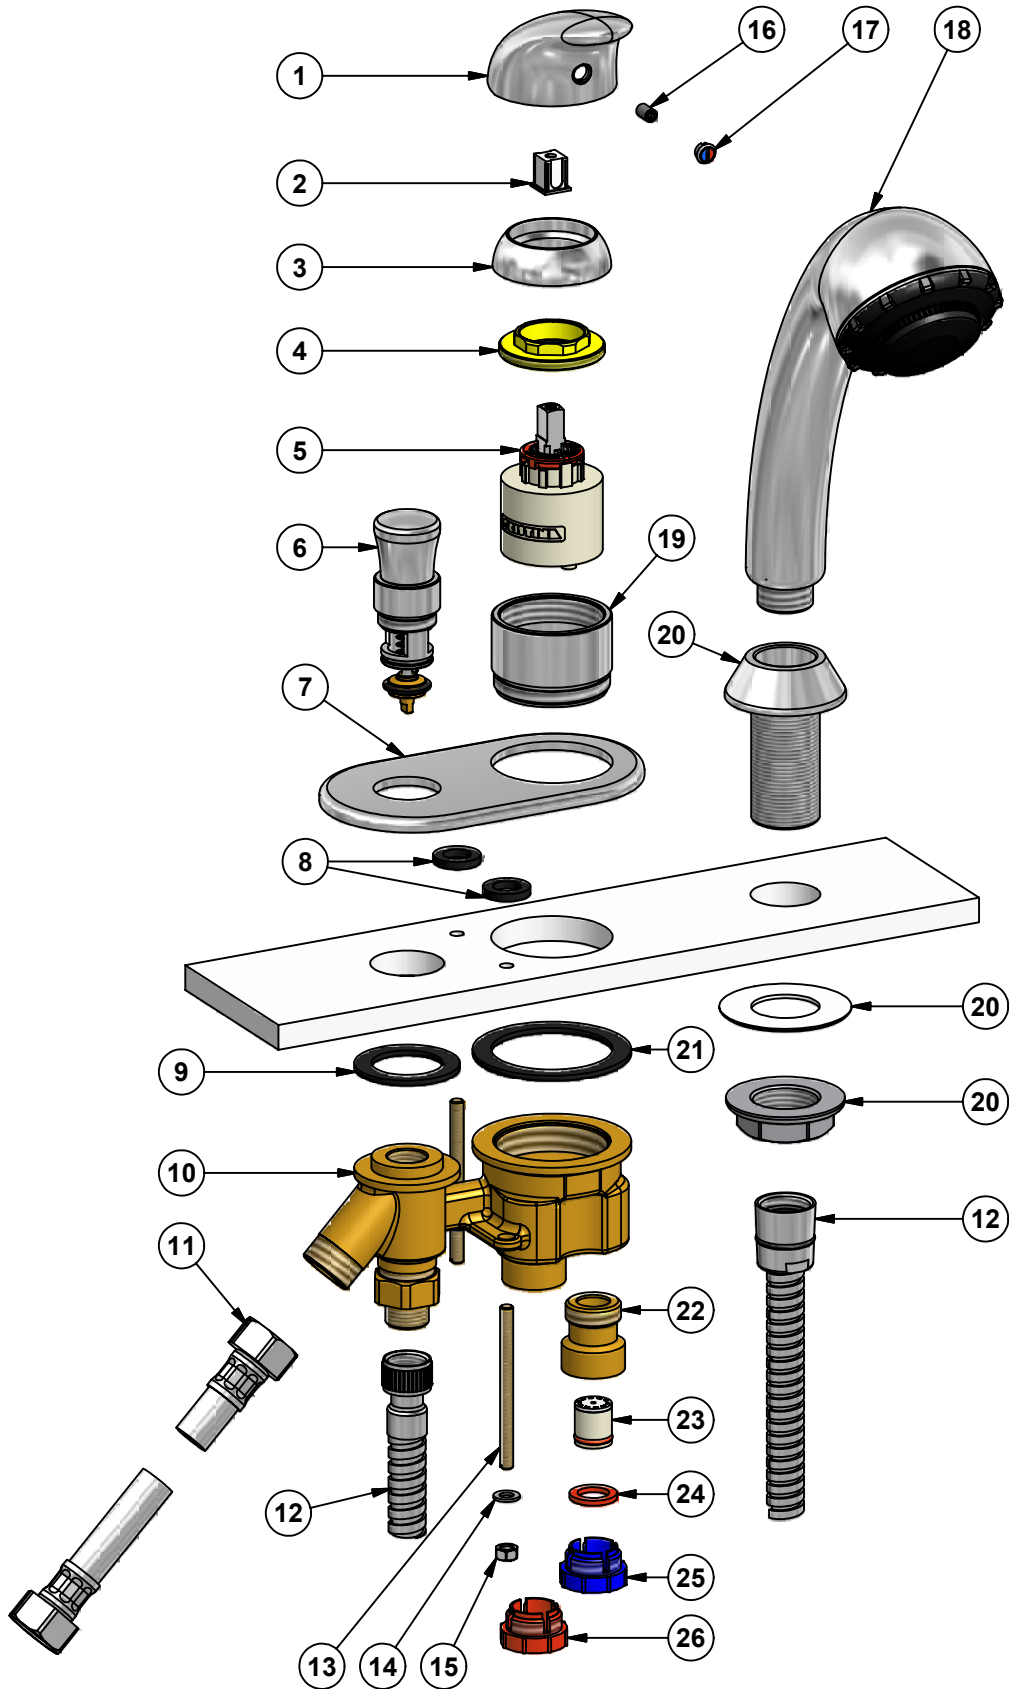

## Tiny

<b>Pos.</b>	<b>Ant/Qty</b>	<b>Titel / Title</b>	<b>Art.No.</b>
1	1	Blandarhandtag / Mixer handle	
2	1	Plastplugg / Plastic stopper	
3	1	Täckring tätningssats / Cover cartridge	
4	1	Fästmutter tätningssats / Cartridge fixing nut	
5	1	Keramisk tätning / Ceramic cartridge	98823
6	1	Omkastare / Diverter	
7	1	Basplatta / Base	
8	2	Gummitätning 18x10,5x3 / Rubber packing 18x10x3	
9	1	Gummipackning 40x27x2 / Rubber packing 40x27x2	
10	1	Blandarhus Tiny / Mixer body Tiny	
11	2	Anslutningsslang G <sup>3/4</sup> / Connection hose G <sup>3/4</sup>	
12	2	Duschslang G <sup>1/2</sup> (R15) L:150 / Shower hose G <sup>1/2</sup> (R15) L:150	98848
13	2	Fastsättningsbult M5x65 / Connection bolt M5x65	
14	2	Bricka 10x5,5x1 / Washer 10x5,5x1	
15	2	Anslutningsmutter / Connections nut	
16	1	Insexskruv M5x8 / Inox screw M5x8	
17	1	Täckhatt / Cover nut	
18	1	Duschhandtag / Shower handle	98820
19	1	Täckhylsa tätningssats / Cover cartridge	
20	1	Fixeringsset / Fixing set	
21	1	Gummipackning 60x46x2 / Rubber packing 60x46x2	
22	2	Säte / Seat	
23	2	Backventil / Non return valve	
24	2	Gummipackning 18x12x2 / Rubber packing 18x12x2	
25	1	Plastplugg kall / Plastic plug cold	
26	1	Plastplugg varm / Plastic plug hot	