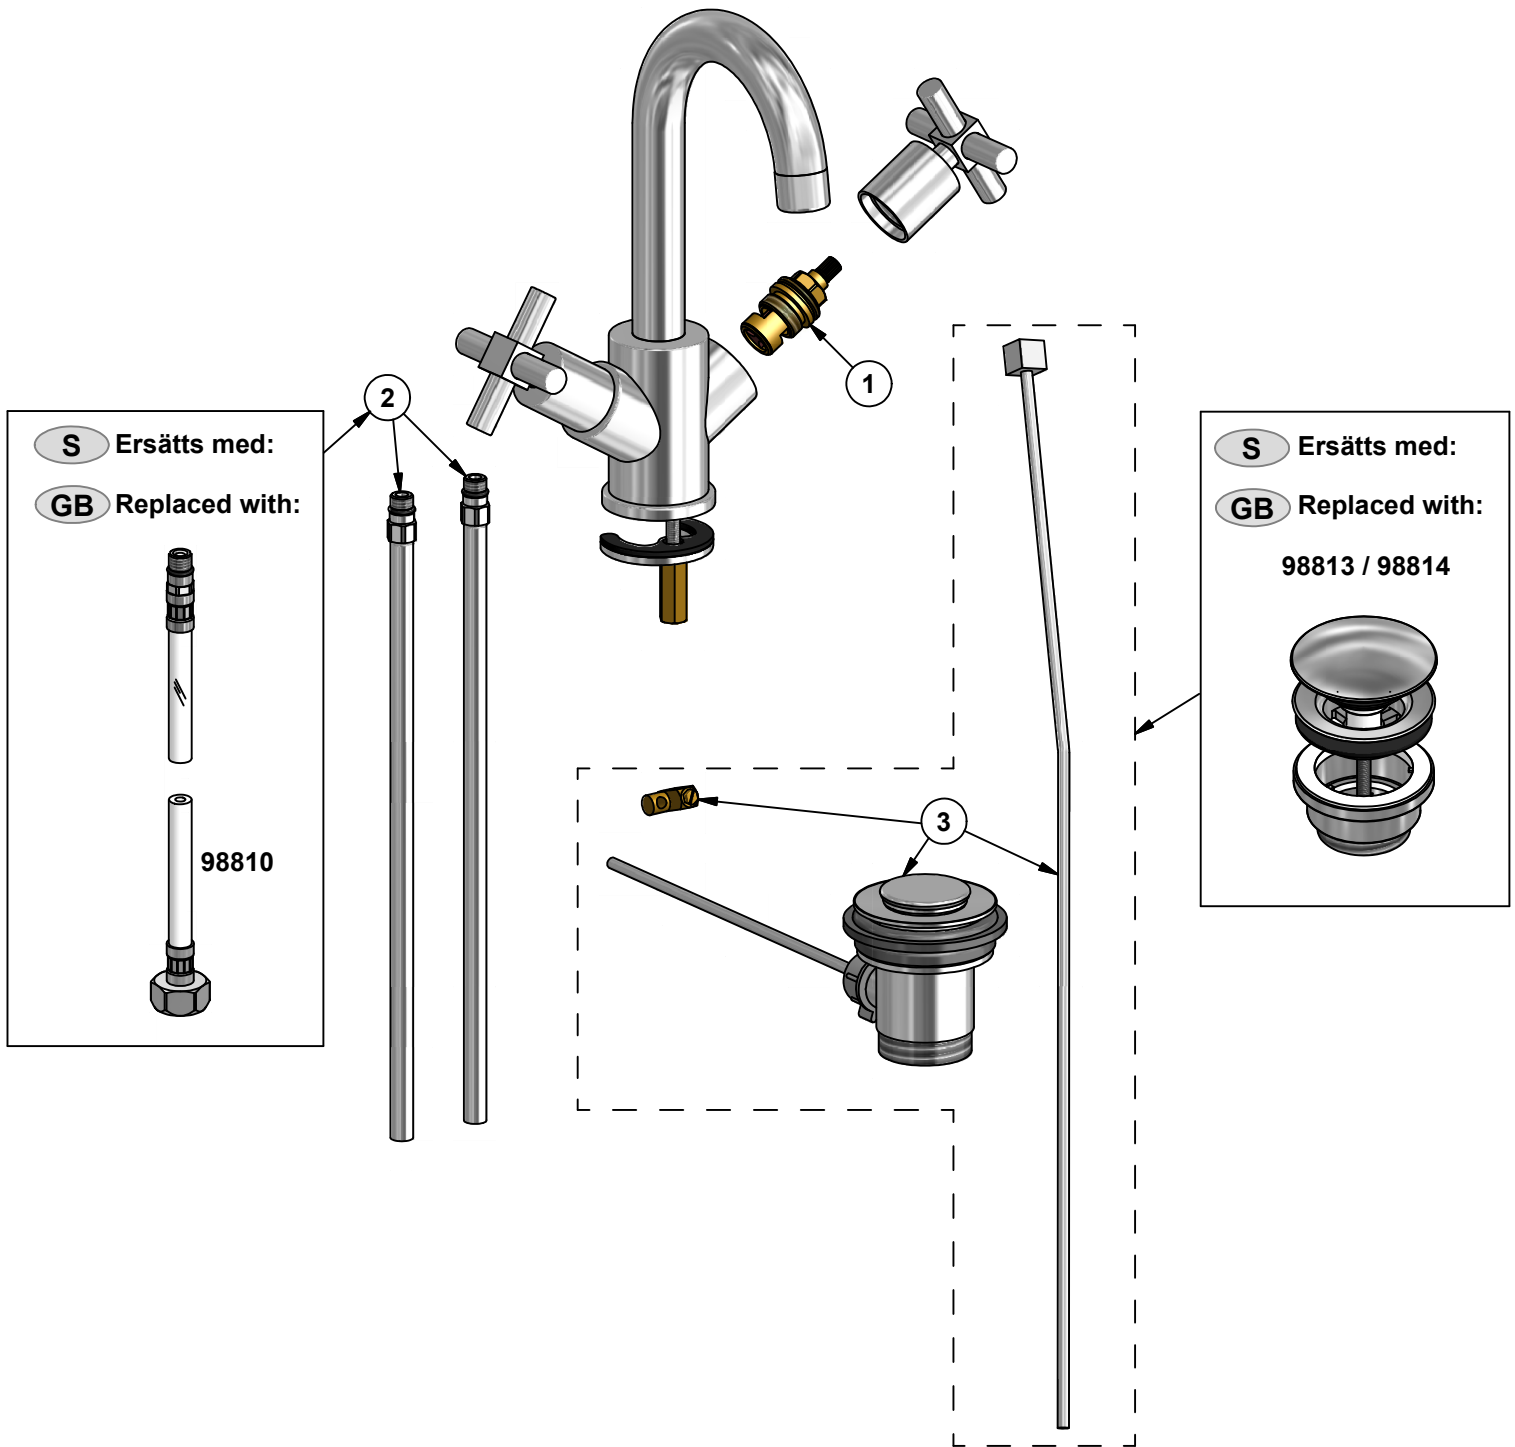

## Juno

**96931** (Krom, Chrome), **96941** (Matt/krom)

Pos.	Ant/Qty	Titel / Title	Art.No.
1	2	Keramisk tätning / Ceramic cartridge	92502
2	2	Anslutningsslang G $\frac{1}{2}$ (R15) L:500 / Flexible hose pex G $\frac{1}{2}$ (R15) L:500	98810
3	1	Bottenventil "Pop Up" krom / Waste "Pop Up" chrome	98813
	1	Bottenventil "Pop Up" matt/krom / Waste "Pop Up" matt/chrome	98814