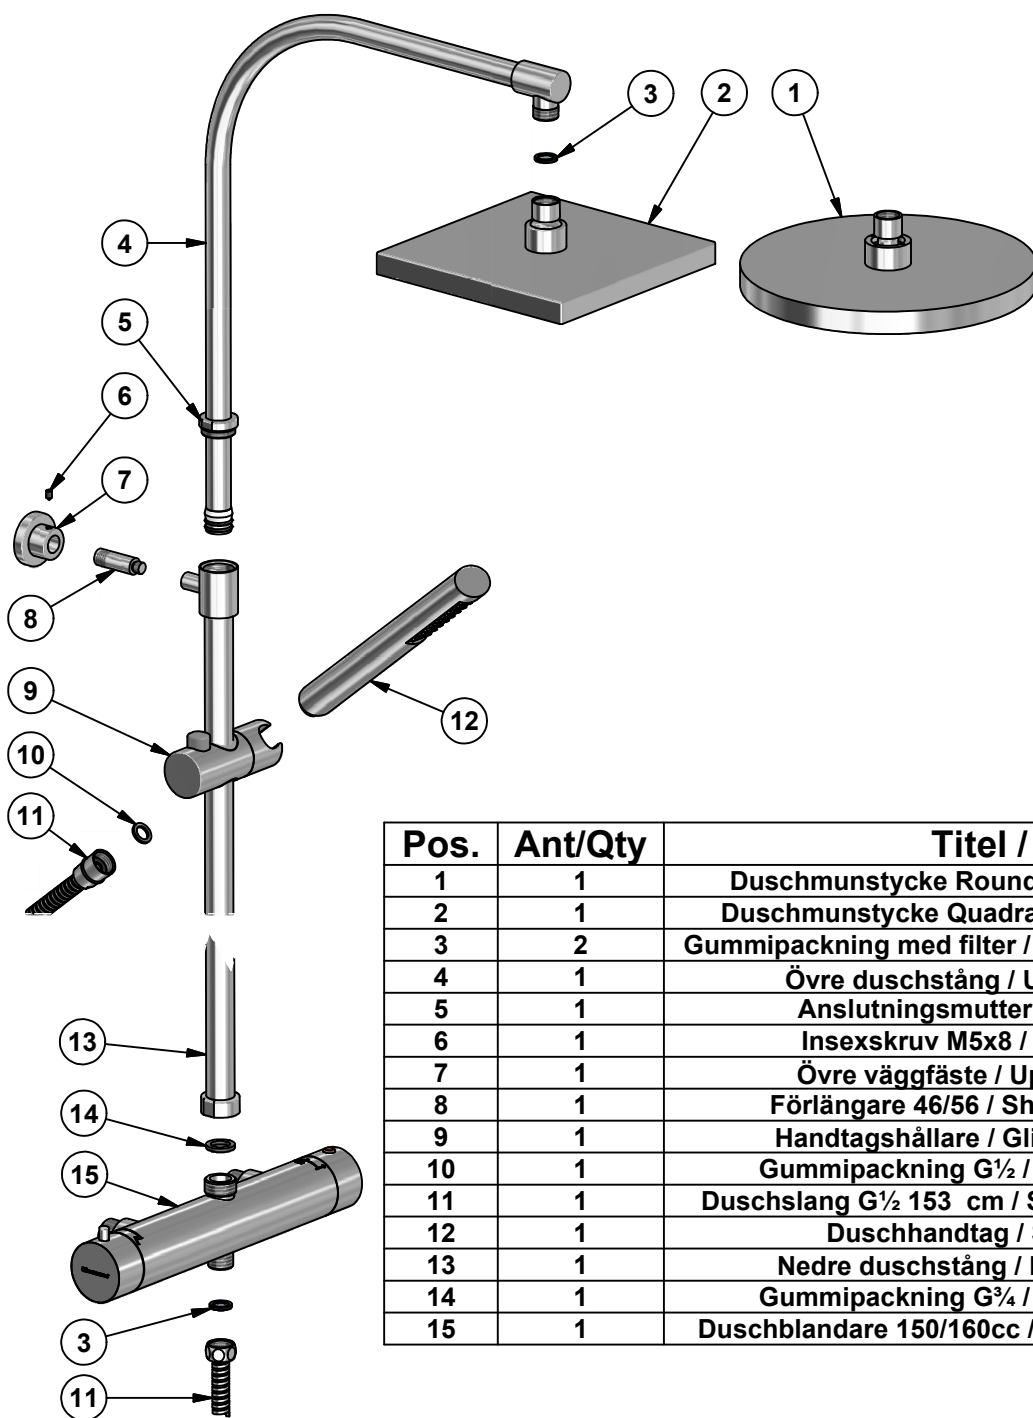

150CC: 96945T, 96947T

160CC: 96948T, 98949T

Pos.	Ant/Qty	Titel / Title	Art.No.
1	1	Duschmunstycke Round / Shower plate Round	98912
2	1	Duschmunstycke Quadra / Shower plate Quadra	98911
3	2	Gummipackning med filter / Rubber packing with filter	
4	1	Övre duschstång / Upper shower pipe	
5	1	Anslutningsmutter / Connection nut	
6	1	Insexskruv M5x8 / Inox screw M5x8	
7	1	Övre väggfäste / Upper wall support	
8	1	Förlängare 46/56 / Shower support 46/56	
9	1	Handtagshållare / Glider shower handle	99107
10	1	Gummipackning G $\frac{1}{2}$ / Rubber packing G $\frac{1}{2}$	
11	1	Duschslang G $\frac{1}{2}$ 153 cm / Shower hose G $\frac{1}{2}$ 153 cm	98842
12	1	Duschhandtag / Shower handle	98864
13	1	Nedre duschstång / Lower shower pipe	
14	1	Gummipackning G $\frac{3}{4}$ / Rubber packing G $\frac{3}{4}$	
15	1	Duschblandare 150/160cc / Shower mixer 150/160cc	