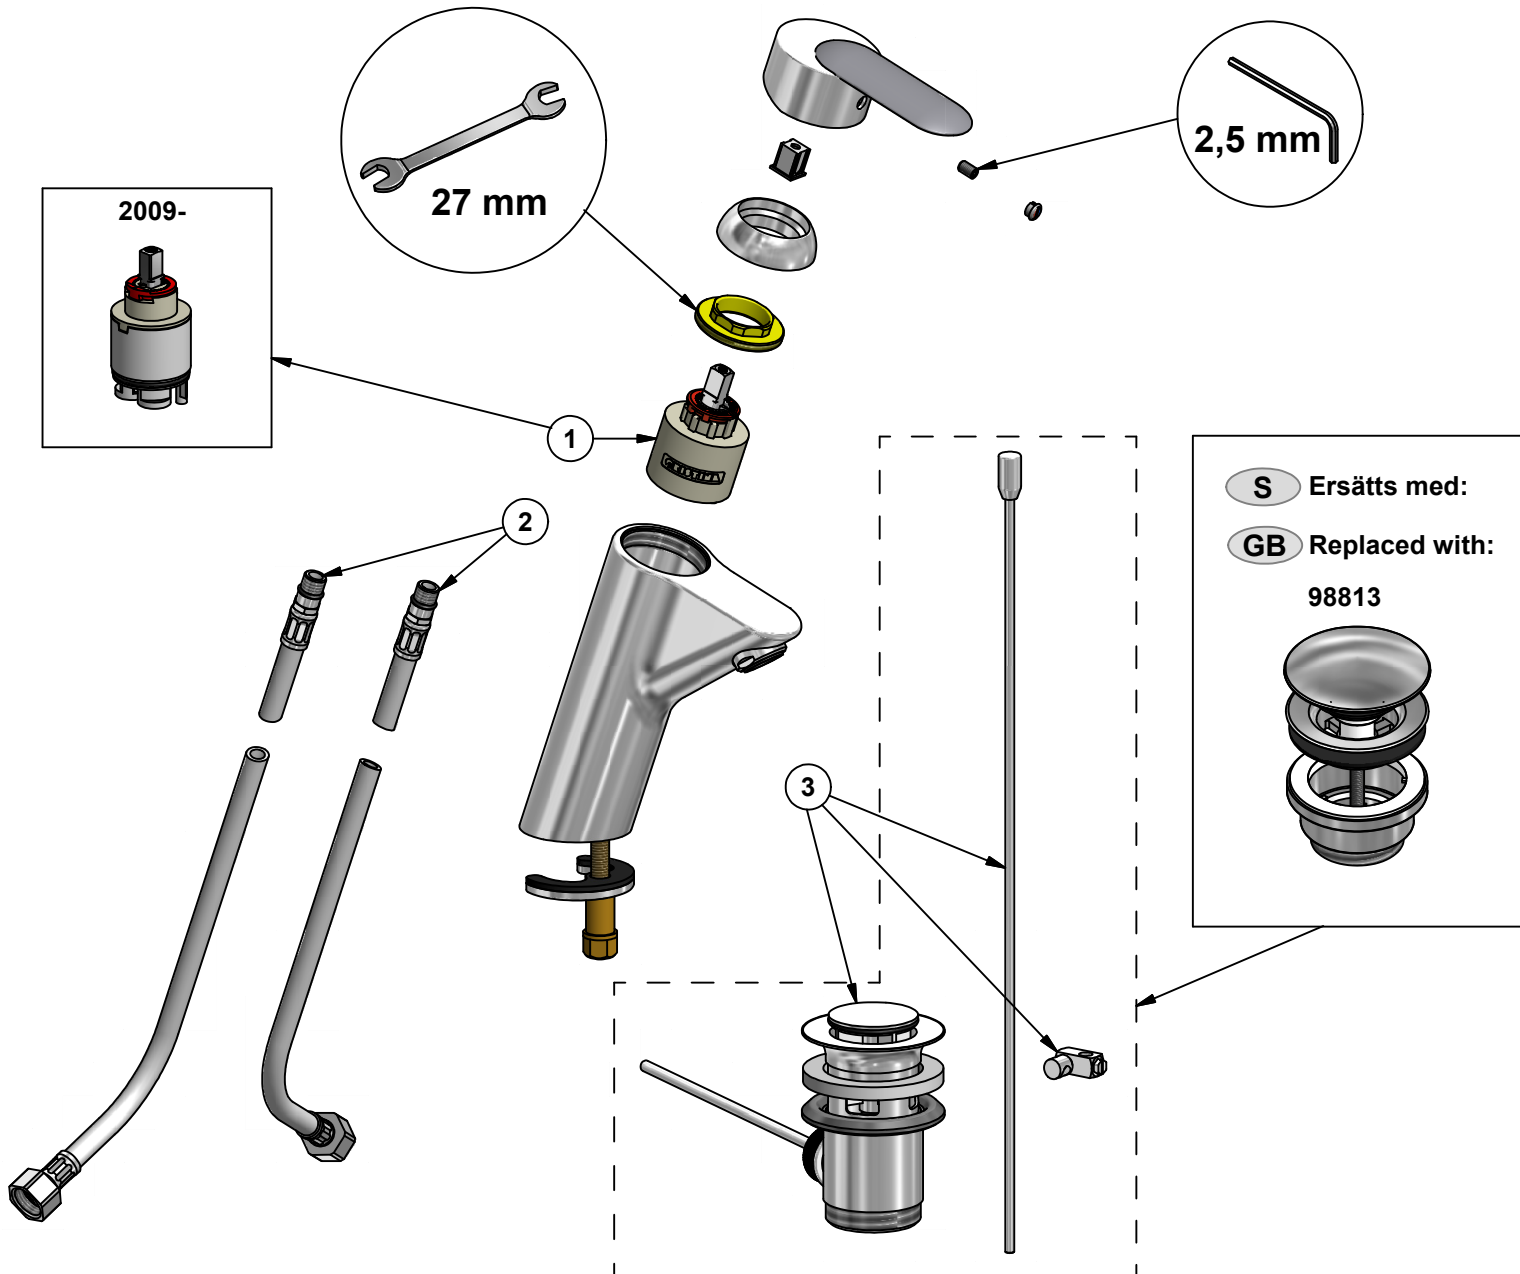

SVEDBERGS®

S

GB

Linus

96533 (Krom, Chrome)

Pos.	Ant/Qty	Titel / Title	Art.No.
1	1	Keramisk tätning till 2099 / Ceramic cartridge to 2099	98823
1	1	Keramisk tätning 2099- / Ceramic cartridge 2099-	99198
2	2	Anslutningsslang pex G ^{3/8} L:350 / Connection hose pex G ^{3/8} L:350	98986
3	1	Bottenventil "Pop Up" krom / Waste "Pop Up" chrome	98813