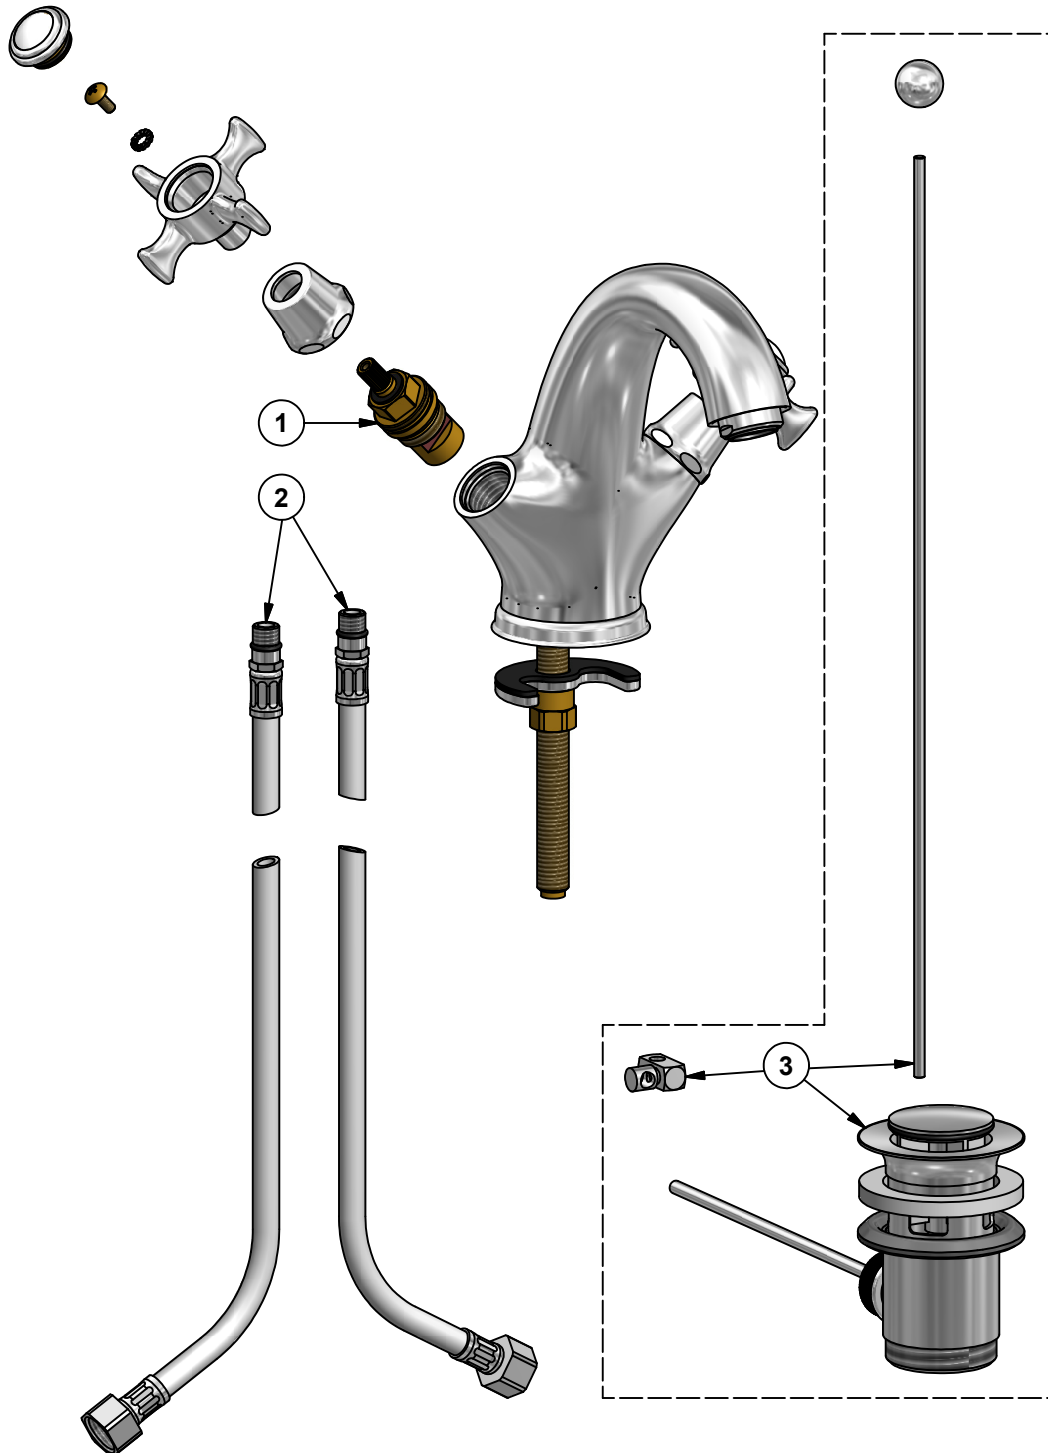

**96923** (Krom, Chrome)

Pos.	Ant/Qty	Titel / Title	Art.No.
1	2	Keramisk tätning / Ceramic cartridge	98885
2	2	Anslutningsslang pex G <sup>3</sup> / <sub>8</sub> L:350 / Connection hose pex G <sup>3</sup> / <sub>8</sub> L:350	98986
3	1	Bottenventil "Pop Up" krom / Waste "Pop Up" chrome	98813