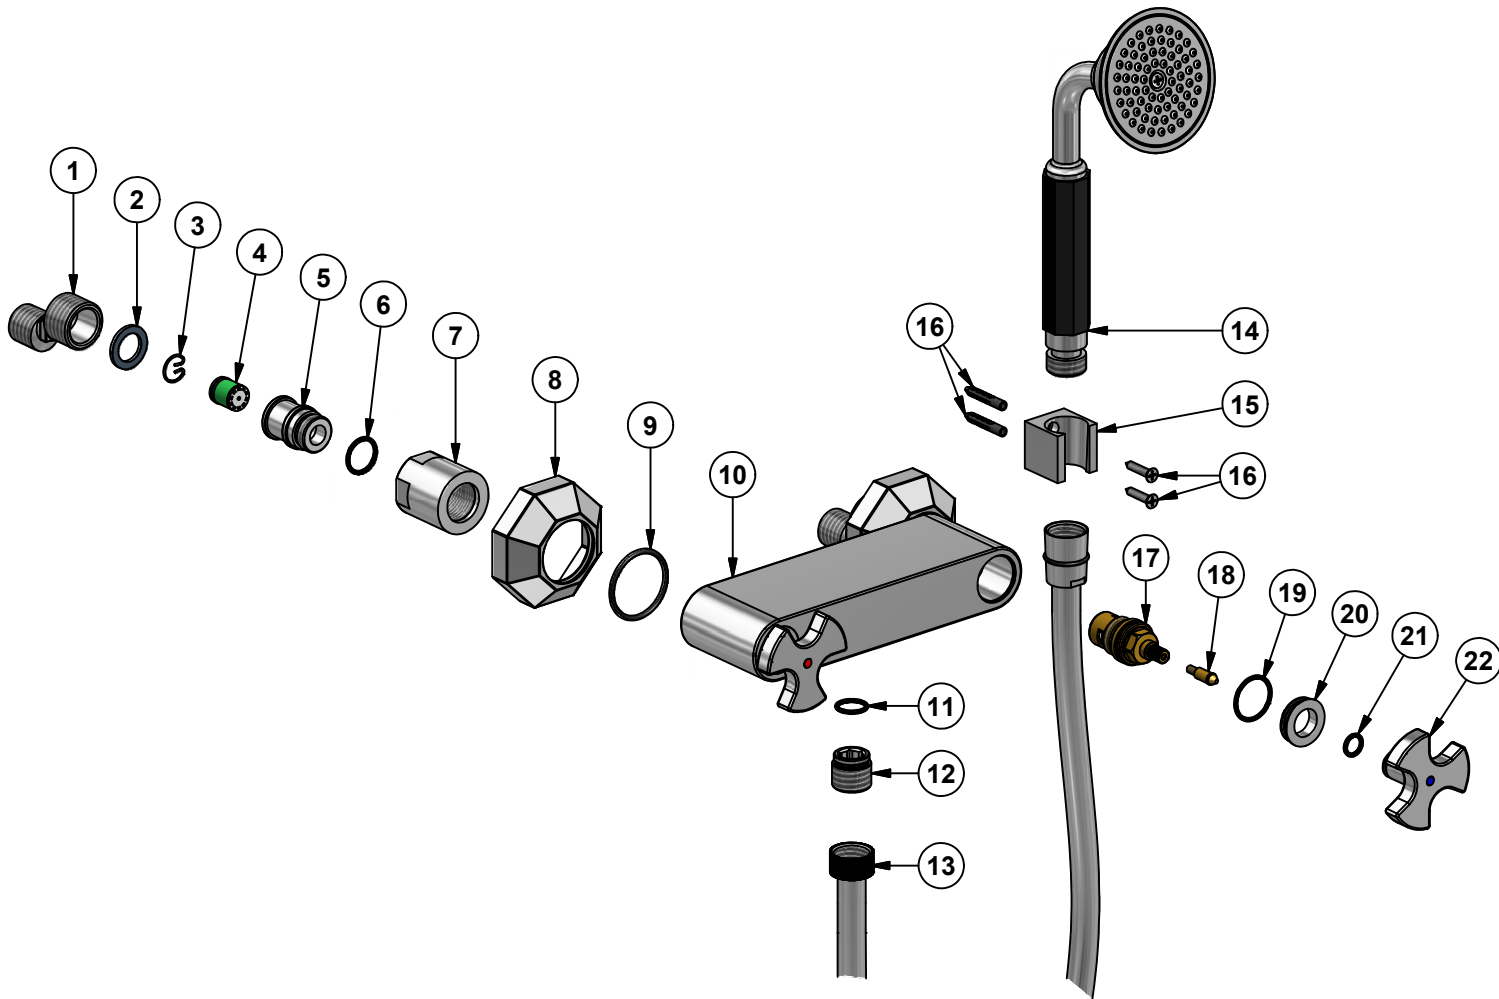

## 96901 (Krom, Chrome)

Pos.	Ant/Qty	Titel / Title	Art.No.
1	2	Anslutningskoppling / Connection piece	
2	2	Gummipackning 24x16x2 / Rubber packing 24x16x2	
3	2	Låsring för backventil / Locking ring for non return valve	
4	2	Backventil / Non return valve	
5	2	Säte för flödesreglerare / Seat for reduction valve	
6	2	O-ring 17,17x1,78	
7	2	Anslutningsmutter / Connection nut	
8	2	Rosett / Rosette	
9	2	O-ring 34,6x2,62	
10	1	Blandarhus / Mixer body	
11	1	O-ring 14x1,78	
12	1	Duschslanginfästning G $\frac{1}{2}$ (R15) / Shower connection piece G $\frac{1}{2}$ (R15)	
13	1	Duschslang G $\frac{1}{2}$ L:150 / Shower hose G $\frac{1}{2}$ L:150	98842
14	1	Duschhandtag Belmondo / Shower handle Belmondo	98878
15	1	Duschhandtagshållare / Shower support	
16	2	Fastsättningskit / Fixing set	
17	2	Keramisk tätning / Ceramic cartridge	98880
18	2	"Klick" anslutning / "Click" connection	
19	2	O-ring 21,95x1,78	
20	2	Täckring / Cover ring	
21	2	O-ring 9,25x1,78	
22	2	Blandarhandtag Belmondo / Mixer handle Belmondo	