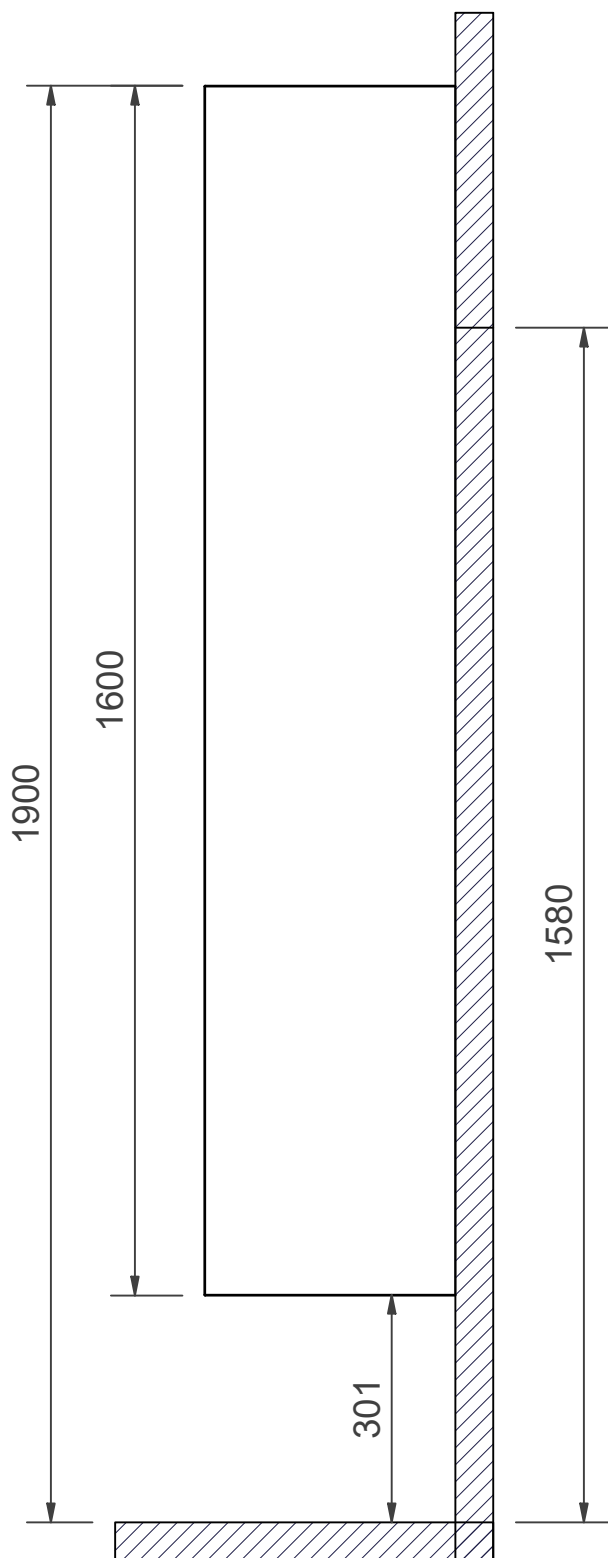

S Kortlingsmått Högskåp

DK Kobelingsmål Højskab

GB Measurements for fitting Tall/Wall cabinet

N Monteringsmål Høyskap

FI Asennusmitat Korkea kaappi

RU Установочные размеры Пенал

35/50 x 160 x 35

35 x 120 x 35