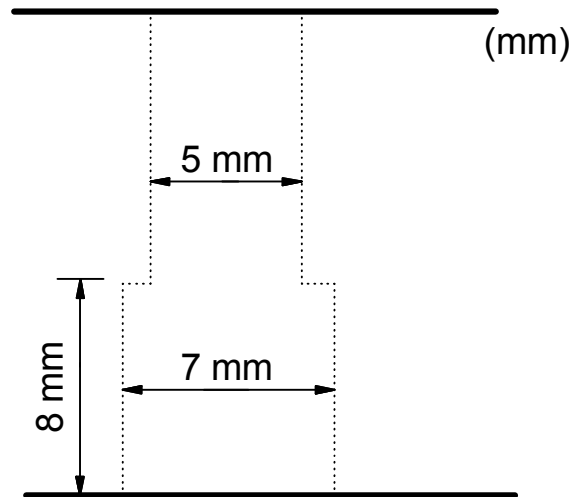

Ø5 mm
Ø7 mm

S

Använd mothåll vid genomborring!

N

Anvend mothold ved genomborring!

DK

Ved gennemboring, hold en traeklods eller lignende på bagsiden!

FI

Käytä läpiporauksessa vastatukea!

GB

When drilling holes, always keep the back of the wood supported!

RU

При сквозном сверлении используйте опору с обратной стороны панели.